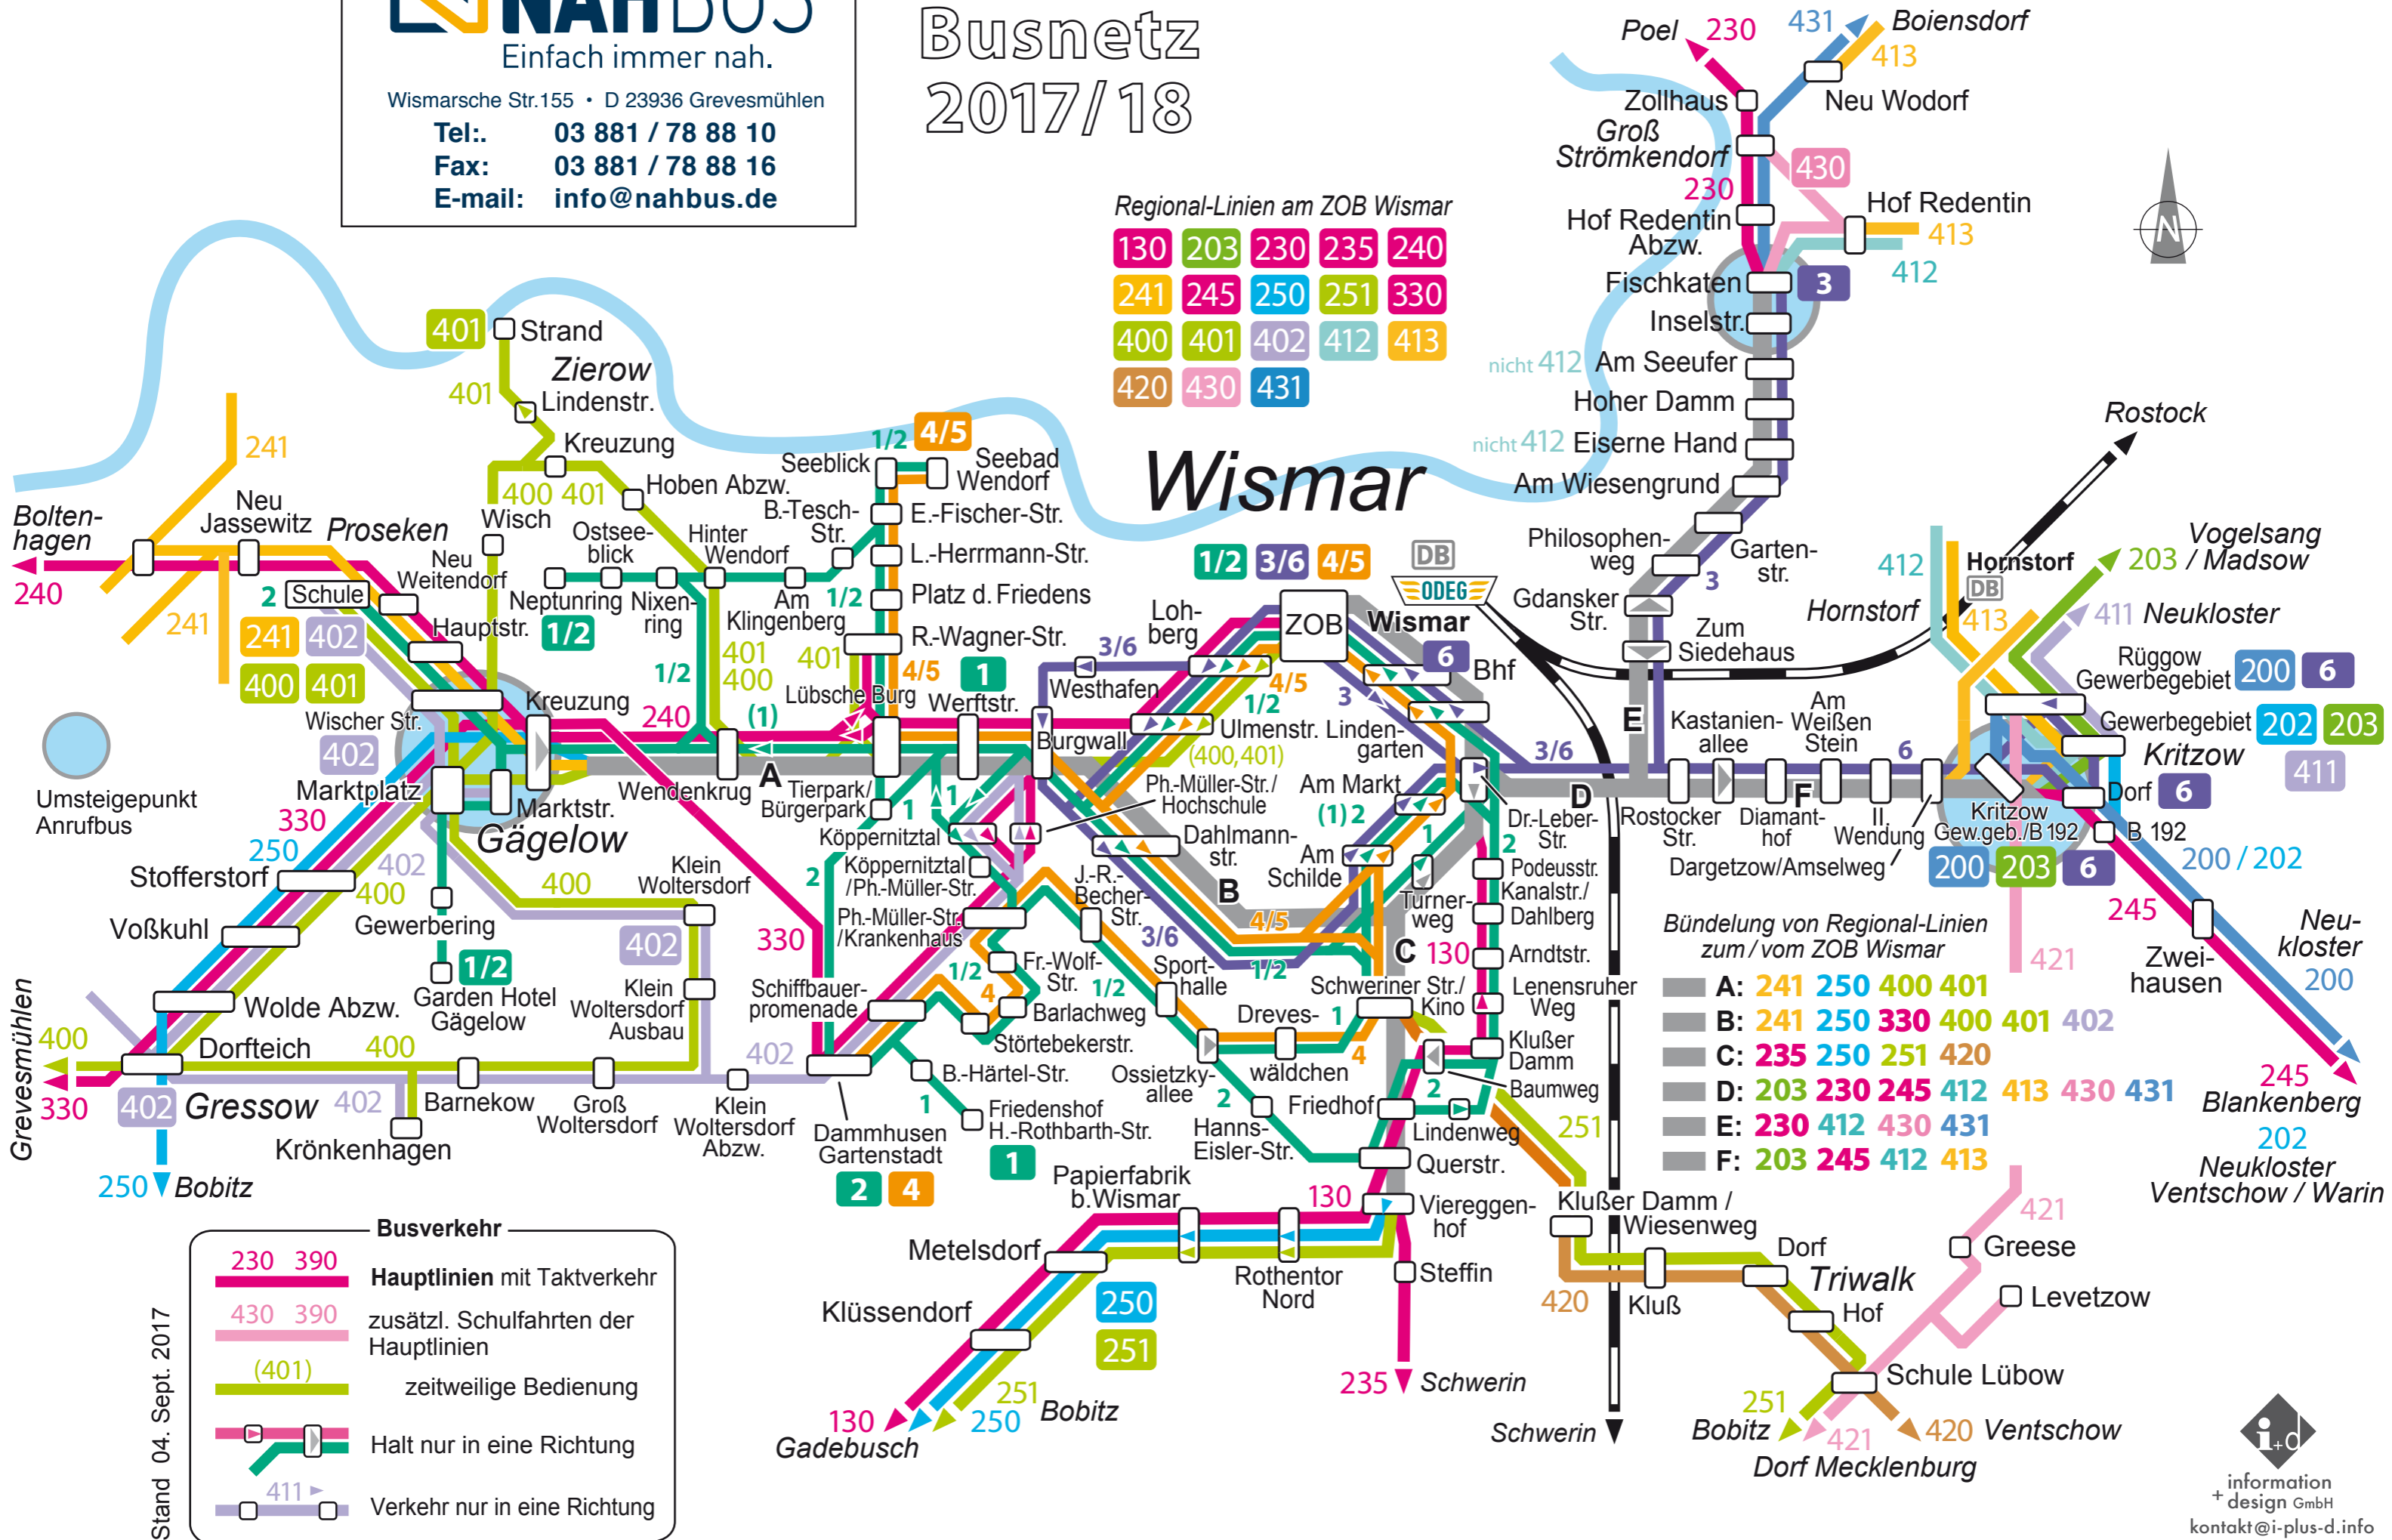

Busnetz 2017/18

Regional-Linien am ZOB Wismar

130	203	230	235	240
241	245	250	251	330
400	401	402	412	413
420	430	431		

Bündelung von Regional-Linien zum / vom ZOB Wismar

A:	241 250 400 401
B:	241 250 330 400 401 402
C:	235 250 251 420
D:	203 230 245 412 413 430 431
E:	230 412 430 431
F:	203 245 412 413

Busverkehr

- 230 390** Hauptlinien mit Taktverkehr
- 430 390** zusätzl. Schulfahrten der Hauptlinien
- (401)** zeitweilige Bedienung
- Halt nur in eine Richtung
- Verkehr nur in eine Richtung

Stand 04. Sept. 2017