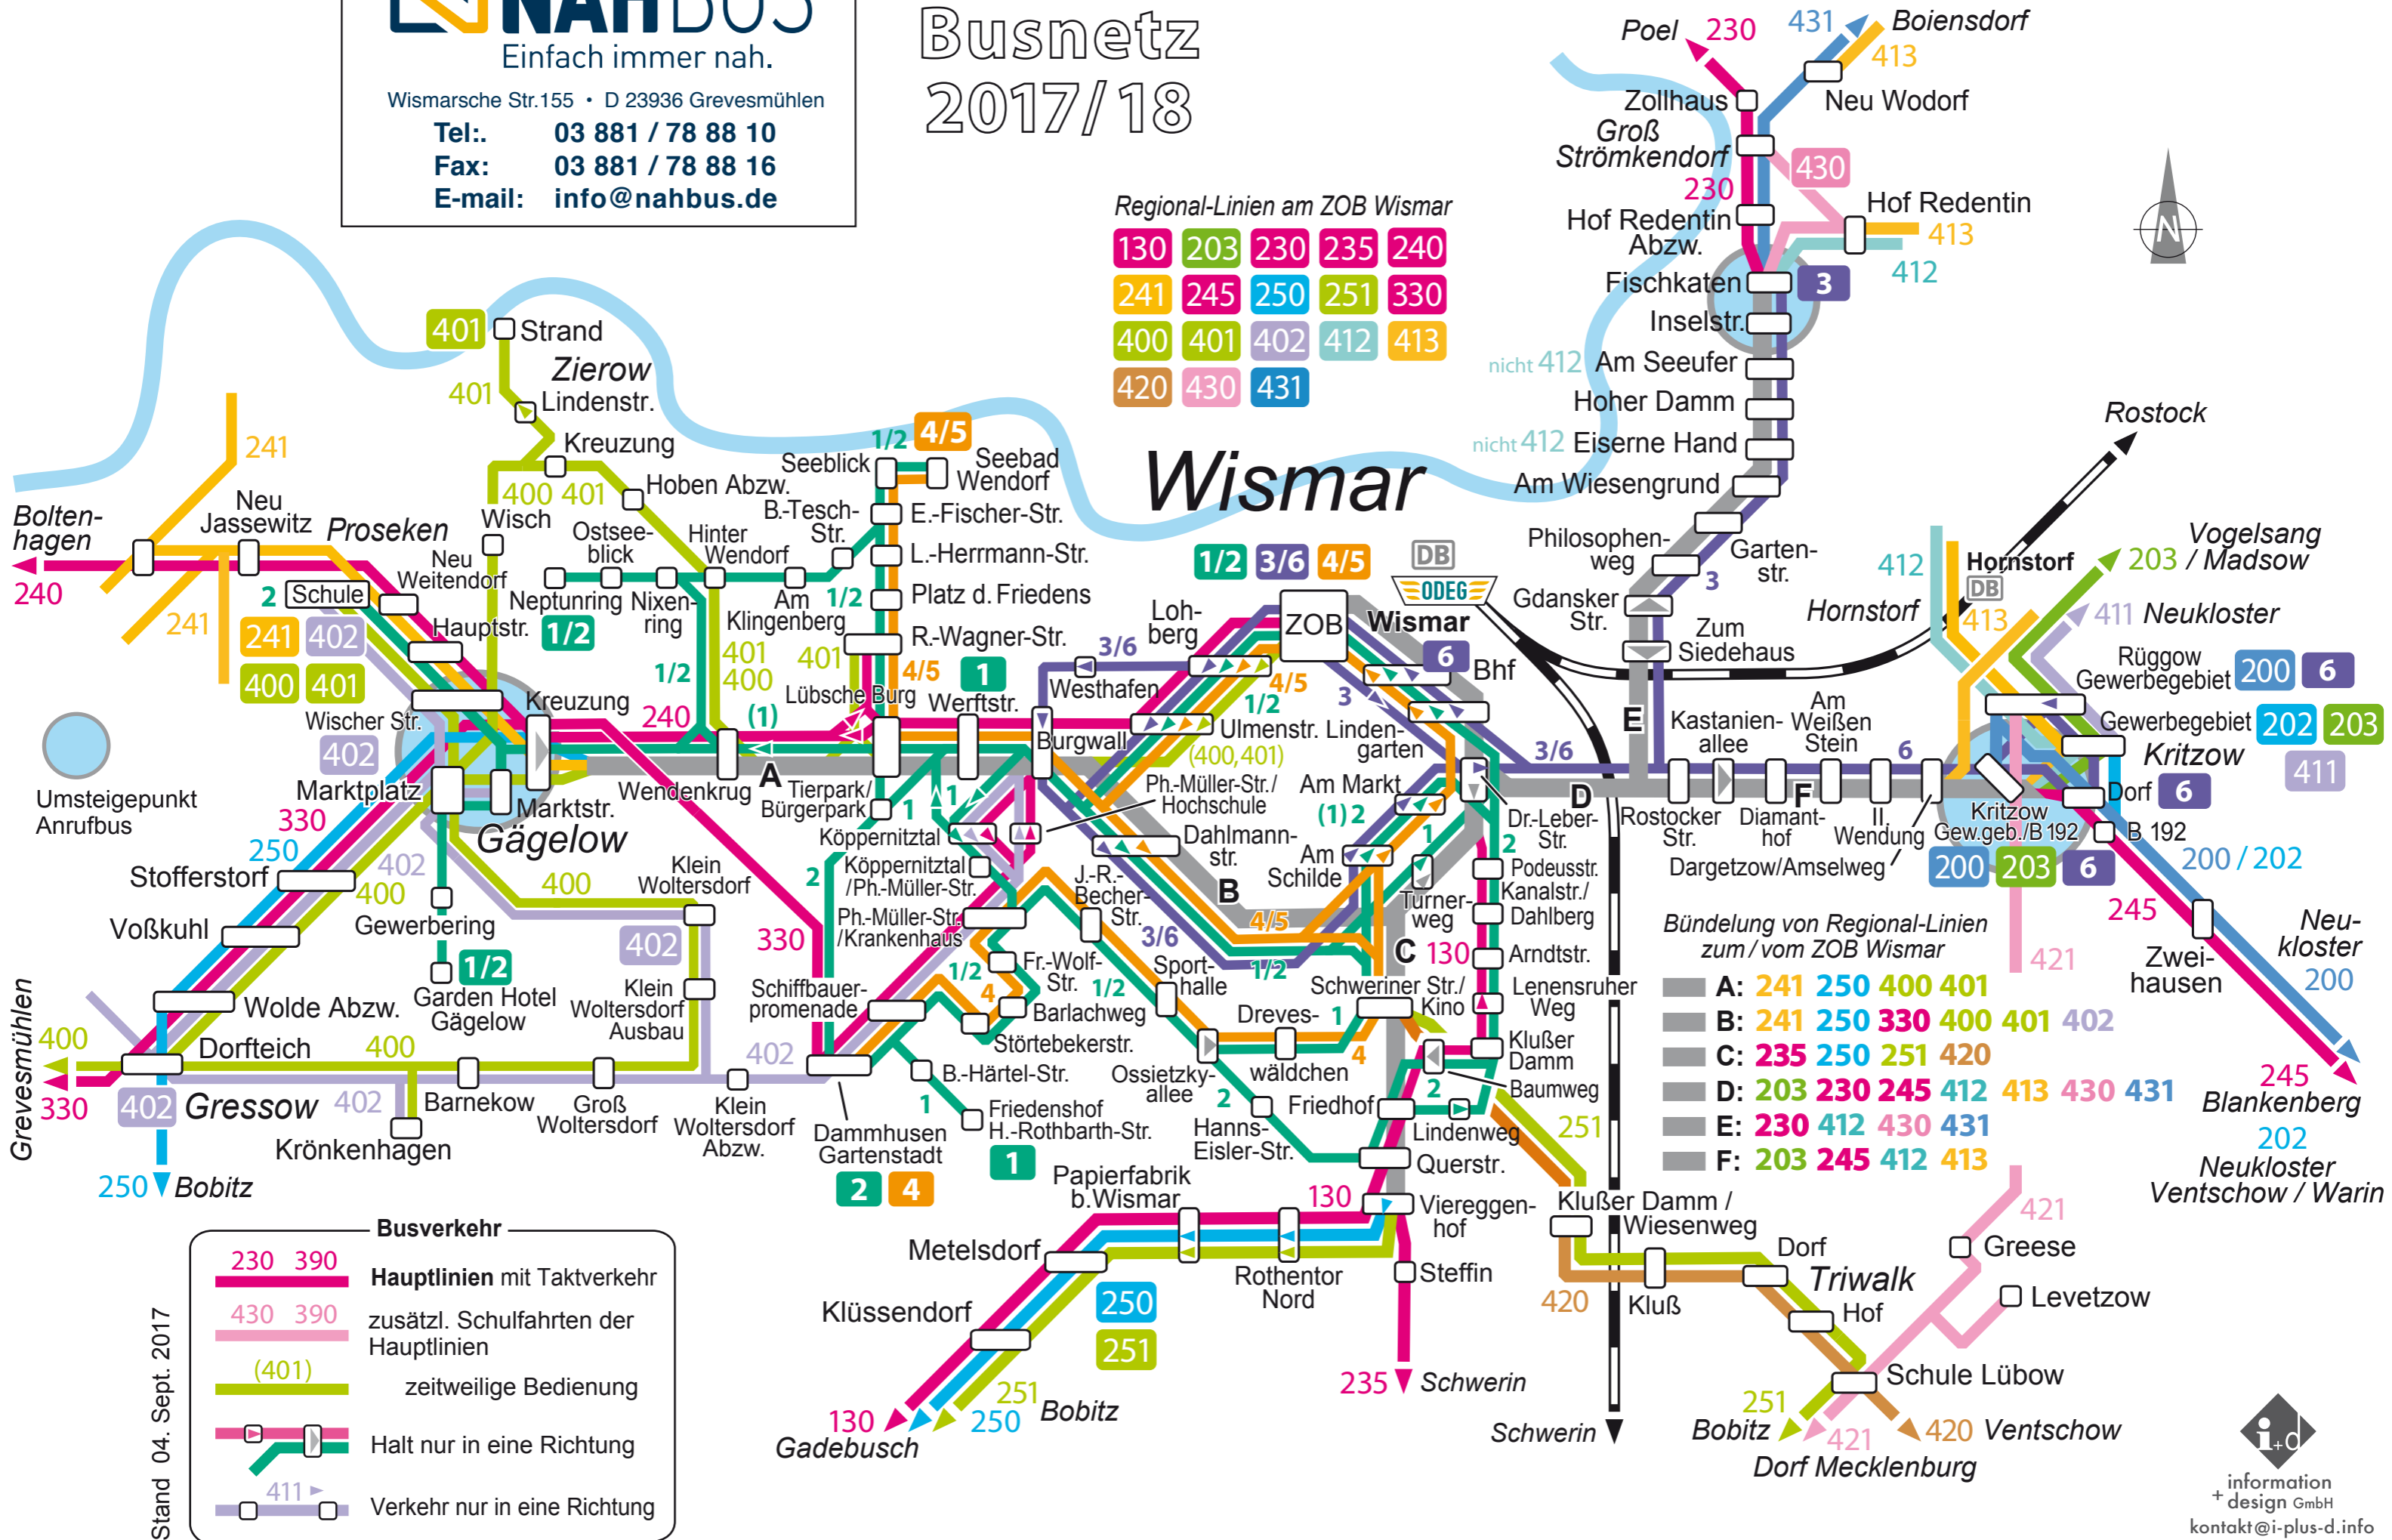

Busnetz 2017/18

Regional-Linien am ZOB Wismar

130	203	230	235	240
241	245	250	251	330
400	401	402	412	413
420	430	431		

Bündelung von Regional-Linien zum / vom ZOB Wismar

A:	241	250	400	401			
B:	241	250	330	400	401	402	
C:	235	250	251	420			
D:	203	230	245	412	413	430	431
E:	230	412	430	431			
F:	203	245	412	413			

Busverkehr

- 230 390** Hauptlinien mit Taktverkehr
- 430 390** zusätzl. Schulfahrten der Hauptlinien
- (401)** zeitweilige Bedienung
- Halt nur in eine Richtung
- Verkehr nur in eine Richtung

Stand 04. Sept. 2017