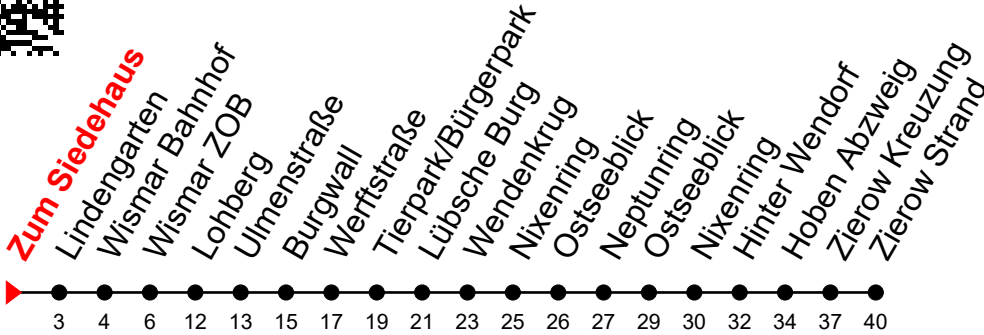

Linie  
**13**

**Zum Siedehaus**

**Richtung: Zierow Strand**

Std	Montag - Freitag	Std	Samstag	Std	Sonn-und Feiertag
4	54 <sub>2</sub>	4		4	
5	39 <sub>2</sub>	5		5	
6	35 <sub>2</sub>	6	42 <sup>①</sup> <sub>N</sub>	6	
7	19 <sub>2</sub>	7		7	
8	42 <sup>①</sup>	8	42 <sup>①</sup>	8	42 <sup>①</sup>
9	42 <sup>①</sup>	9		9	
10	42 <sup>①</sup>	10	42 <sup>①</sup>	10	42 <sup>①</sup>
11	42 <sup>①</sup>	11		11	
12	42 <sup>①</sup>	12	42 <sup>①</sup>	12	42 <sup>①</sup>
13	42 <sup>①</sup>	13		13	
14	42 <sup>①</sup>	14	42 <sup>①</sup>	14	42 <sup>①</sup>
15	42 <sup>①</sup>	15		15	
16	42 <sup>①</sup>	16	42 <sup>①</sup>	16	42 <sup>①</sup>
17	42 <sup>①</sup>	17		17	
18	42 <sup>①</sup>	18	42 <sup>①</sup> <sub>N</sub>	18	42 <sup>①</sup> <sub>N</sub>
19	42 <sup>①</sup>	19		19	
20	42 <sup>①</sup> <sub>N</sub>	20	42 <sup>①</sup> <sub>N</sub>	20	
21	33 <sup>①</sup> <sub>B</sub>	21		21	

2 = verkehrt nicht über Neptunring  
N = verkehrt bis Neptunring

B = verkehrt bis Burgwall