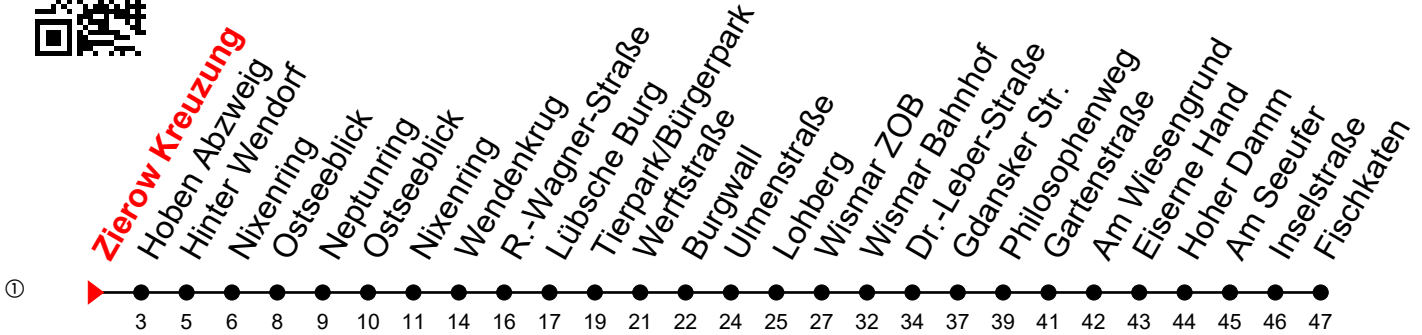

Linie
13

Zierow Kreuzung

Richtung: Fischkaten

Std	Montag - Freitag	Std	Samstag	Std	Sonn-und Feiertag
5	41 ^①	5		5	
6	18 ^①	6		6	
7	13 ^①	7		7	
8	33 ^①	8		8	
9	33 ^①	9	33 ^①	9	33 ^①
10	33 ^①	10		10	
11	33 ^①	11	33 ^①	11	33 ^①
12	33 ^①	12		12	
13	33 ^①	13	33 ^①	13	33 ^①
14	33 ^①	14		14	
15	33 ^①	15	33 ^①	15	33 ^①
16	33 ^①	16		16	
17	33 ^①	17	33 ^①	17	33 ^①
18	33 ^①	18		18	
19	33 ^①	19		19	
20	33 ^①	20		20	