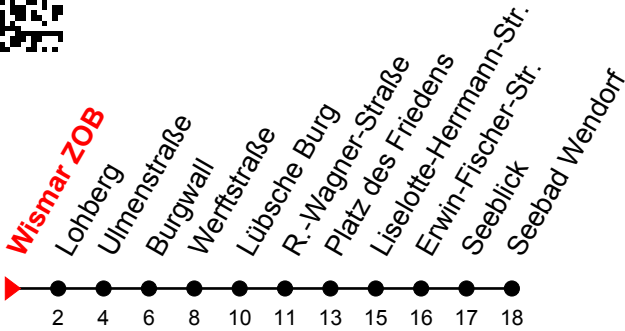

Linie
15

Wismar ZOB

Richtung: Seebad Wendorf

Std	Montag-Freitag	Std	Samstag	Std	Sonn-und Feiertag
4	24 ^①	4		4	
5	19 ^① 57 ^①	5		5	
6	23 ^① 48 ^①	6	22 ^①	6	
7	08 ^① 23 ^① 38 ^① 53 ^①	7	22 ^①	7	22 ^①
8	08 ^① 23 ^① 38 ^① 53 ^①	8	23 ^① 53 ^①	8	23 ^①
9	08 ^① 23 ^① 38 ^① 53 ^①	9	23 ^① 53 ^①	9	23 ^① 53 ^①
10	08 ^① 23 ^① 38 ^① 53 ^①	10	23 ^① 53 ^①	10	23 ^① 53 ^①
11	08 ^① 23 ^① 38 ^① 53 ^①	11	23 ^① 53 ^①	11	23 ^① 53 ^①
12	08 ^① 23 ^① 38 ^① 53 ^①	12	23 ^① 53 ^①	12	23 ^① 53 ^①
13	08 ^① 23 ^① 38 ^① 53 ^①	13	23 ^① 53 ^①	13	23 ^① 53 ^①
14	08 ^① 23 ^① 38 ^① 53 ^①	14	23 ^① 53 ^①	14	23 ^① 53 ^①
15	08 ^① 23 ^① 38 ^① 53 ^①	15	23 ^① 53 ^①	15	23 ^① 53 ^①
16	08 ^① 23 ^① 38 ^① 53 ^①	16	23 ^① 53 ^①	16	23 ^① 53 ^①
17	08 ^① 23 ^① 38 ^① 53 ^①	17	23 ^① 53 ^①	17	53 ^①
18	08 ^① 23 ^① 52 ^①	18	53 ^①	18	53 ^①
19	22 ^① 52 ^①	19	52 ^①	19	52 ^① _N
20	22 ^① 52 ^①	20	52 ^①	20	52 ^① _N
21	52 ^① _N	21	52 ^① _N	21	
22	52 ^① _N	22	52 ^① _N	22	
23	52 ^{Fr①} _N	23	52 ^① _N	23	
0	52 ^{Fr①} _N	0	52 ^① _N	0	

Fr = an Freitagen

N = verkehrt bis Neptuning

An gesetzlichen Feiertagen erfolgt der Verkehr wie an Sonntagen lt. Fahrplan mit Einschränkungen. Am 24. und 31.12. siehe Samstagsfahrten!