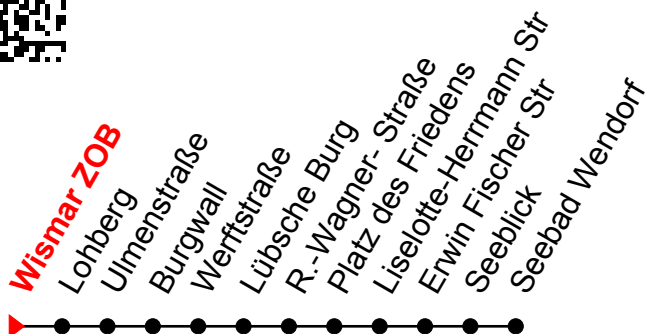

Linie  
**5**

**Wismar ZOB**

**Richtung: Seebad Wendorf**

| Std | Montag - Freitag | Std | Samstag | Std | Sonn-und Feiertag |
|-----|------------------|-----|---------|-----|-------------------|
| 7   | 30 <sup>①</sup>  | 7   |         | 7   |                   |
| 8   | 30 <sup>①</sup>  | 8   |         | 8   |                   |
| 9   | 30 <sup>①</sup>  | 9   |         | 9   |                   |
| 10  | 30 <sup>①</sup>  | 10  |         | 10  |                   |
| 11  | 30 <sup>①</sup>  | 11  |         | 11  |                   |
| 12  | 30 <sup>①</sup>  | 12  |         | 12  |                   |
| 13  | 30 <sup>①</sup>  | 13  |         | 13  |                   |
| 14  | 30 <sup>①</sup>  | 14  |         | 14  |                   |
| 15  | 30 <sup>①</sup>  | 15  |         | 15  |                   |
| 16  | 30 <sup>①</sup>  | 16  |         | 16  |                   |