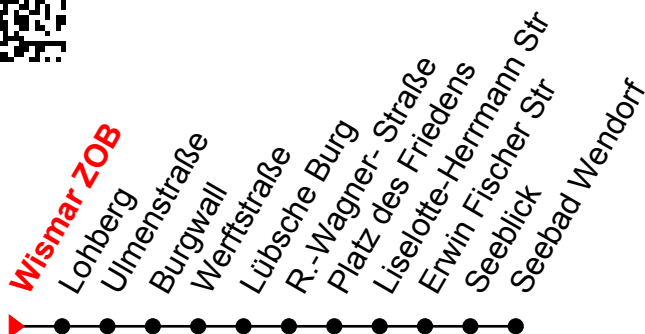

Linie

4**Wismar ZOB****Richtung: Seebad Wendorf**

Std	Montag - Freitag	Std	Samstag	Std	Sonn-und Feiertag
5	08 ^①	5		5	
6	08 ^① 38 ^①	6		6	
7	08 ^① 43 ^①	7		7	
8	13 ^① 43 ^①	8	38 ^①	8	
9	13 ^① 43 ^①	9	38 ^①	9	
10	13 ^① 43 ^①	10	38 ^①	10	
11	13 ^① 43 ^①	11	38 ^①	11	
12	13 ^① 43 ^①	12	38 ^①	12	
13	13 ^① 43 ^①	13	38 ^①	13	
14	13 ^① 43 ^①	14	38 ^①	14	
15	13 ^① 43 ^①	15	38 ^①	15	
16	13 ^① 43 ^①	16	38 ^①	16	
17	13 ^① 38 ^①	17	38 ^①	17	
18	18 ^① 38 ^①	18	38 ^①	18	
19	18 ^① 38 ^①	19	38 ^①	19	