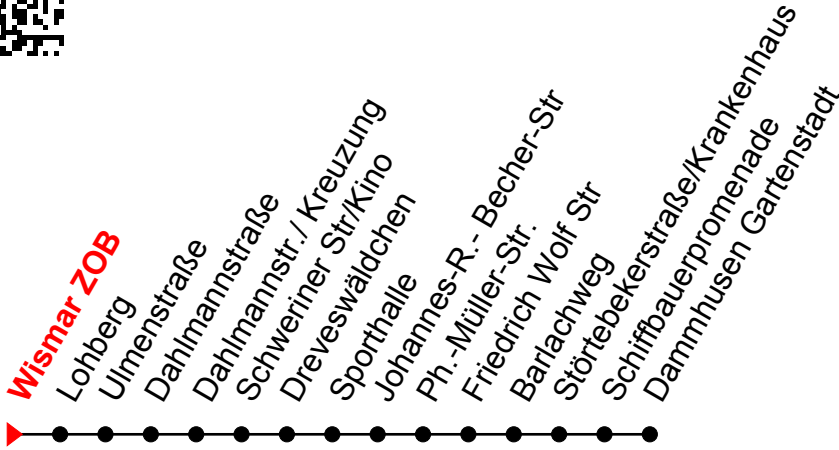

Linie
4

Wismar ZOB

Richtung: Dammmhusen Gartenstadt

Std	Montag - Freitag	Std	Samstag	Std	Sonn-und Feiertag
5	51 ^①	5		5	
6	21 ^① 51 ^①	6		6	
7	21 ^① 51 ^①	7		7	
8	21 ^① 51 ^①	8	36 ^①	8	
9	21 ^① 51 ^①	9	36 ^①	9	
10	21 ^① 51 ^①	10	36 ^①	10	
11	21 ^① 51 ^①	11	36 ^①	11	
12	21 ^① 51 ^①	12	36 ^①	12	
13	21 ^① 51 ^①	13	36 ^①	13	
14	21 ^① 51 ^①	14	36 ^①	14	
15	21 ^① 51 ^①	15	36 ^①	15	
16	21 ^① 51 ^①	16	36 ^①	16	
17	21 ^① 51 ^①	17	36 ^①	17	
18	21 ^① 51 ^①	18	36 ^①	18	
19	21 ^① 51 ^①	19		19	