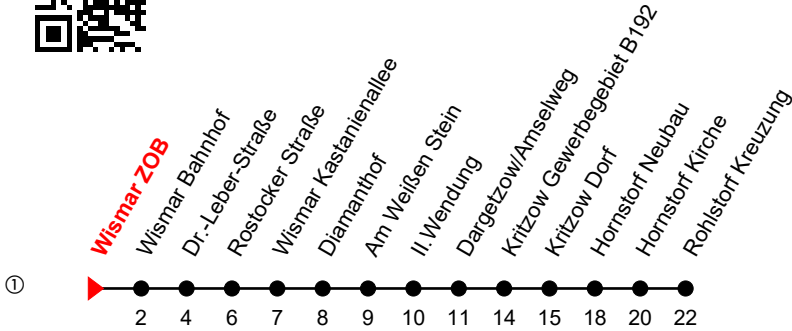

Linie
16

Wismar ZOB

Richtung: Rohlstorf Kreuzung

| Std | Montag - Freitag | Std | Samstag | Std | Sonn-und Feiertag |
|-----|------------------|-----|-------------------------------|-----|-------------------|
| 4 | 30 ^① | 4 | | 4 | |
| 5 | 25 ^① | 5 | | 5 | |
| 6 | 26 ^① | 6 | 26 ^① _{DA} | 6 | |
| 7 | 43 ^① | 7 | | 7 | |
| 8 | | 8 | 03 ^① | 8 | 03 ^① |
| 9 | 03 ^① | 9 | | 9 | |
| 10 | 03 ^① | 10 | 03 ^① | 10 | 03 ^① |
| 11 | 03 ^① | 11 | | 11 | |
| 12 | 03 ^① | 12 | 03 ^① | 12 | 03 ^① |
| 13 | 03 ^① | 13 | | 13 | |
| 14 | 03 ^① | 14 | 03 ^① | 14 | 03 ^① |
| 15 | 03 ^① | 15 | | 15 | |
| 16 | 03 ^① | 16 | 03 ^① | 16 | 03 ^① |
| 17 | 03 ^① | 17 | | 17 | |
| 18 | 03 ^① | 18 | 03 ^① | 18 | 03 ^① |
| 19 | 03 ^① | 19 | | 19 | |
| 20 | 03 ^① | 20 | | 20 | |

DA = verkehrt bis Dargetzow/ Amselweg