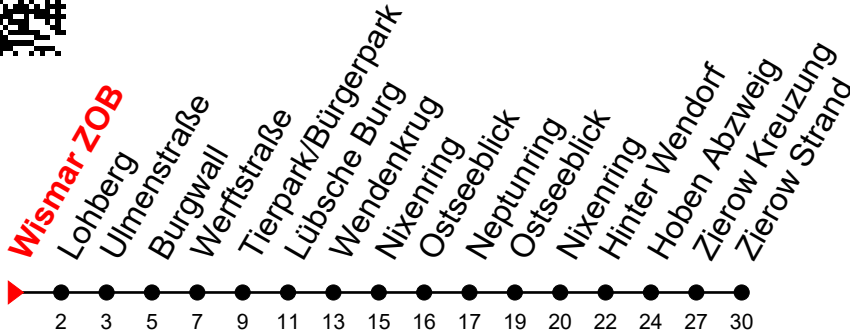

Linie  
**13**

**Wismar ZOB**

**Richtung: Zierow Strand**

Std	Montag - Freitag	Std	Samstag	Std	Sonn-und Feiertag
5	02 <sub>2</sub> 47 <sub>2</sub>	5		5	
6	43 <sub>2</sub>	6	52 <sup>Ⓝ</sup>	6	
7	27 <sub>2</sub>	7		7	
8	52 <sup>Ⓝ</sup>	8	52 <sup>Ⓝ</sup>	8	52 <sup>Ⓝ</sup>
9	52 <sup>Ⓝ</sup>	9		9	
10	52 <sup>Ⓝ</sup>	10	52 <sup>Ⓝ</sup>	10	52 <sup>Ⓝ</sup>
11	52 <sup>Ⓝ</sup>	11		11	
12	52 <sup>Ⓝ</sup>	12	52 <sup>Ⓝ</sup>	12	52 <sup>Ⓝ</sup>
13	52 <sup>Ⓝ</sup>	13		13	
14	52 <sup>Ⓝ</sup>	14	52 <sup>Ⓝ</sup>	14	52 <sup>Ⓝ</sup>
15	52 <sup>Ⓝ</sup>	15		15	
16	52 <sup>Ⓝ</sup>	16	52 <sup>Ⓝ</sup>	16	52 <sup>Ⓝ</sup>
17	52 <sup>Ⓝ</sup>	17		17	
18	52 <sup>Ⓝ</sup>	18	52 <sup>Ⓝ</sup>	18	52 <sup>Ⓝ</sup>
19	52 <sup>Ⓝ</sup>	19		19	
20	52 <sup>Ⓝ</sup>	20	52 <sup>Ⓝ</sup>	20	
21	39 <sup>Ⓝ</sup>	21		21	

2 = verkehrt nicht über Neptunring  
 N = verkehrt bis Neptunring

B = verkehrt bis Burgwall