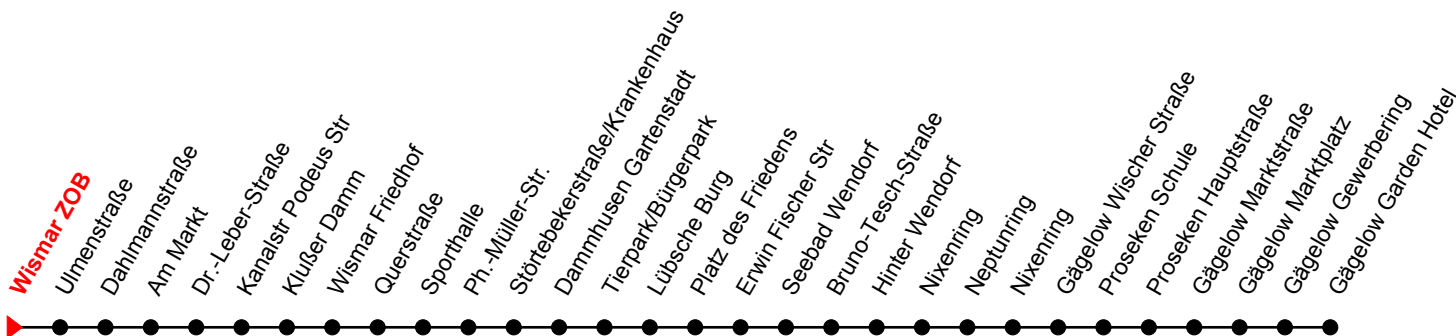

Linie
2

Wismar ZOB

Richtung: Gägelow Garden Hotel

Std	Montag - Freitag	Std	Samstag	Std	Sonn-und Feiertag
5	57 ^①	5		5	
6	57 ^①	6	10	6	
7	57 ^①	7		7	
8	57 ^①	8	07 ^①	8	
9	57 ^①	9	07 ^①	9	16 _N
10	57 ^①	10	07 ^①	10	16 ^①
11	57 ^①	11	07 ^①	11	16 ^①
12	57 ^①	12	07 ^①	12	16 ^①
13	57 ^①	13	07 ^①	13	16 ^①
14	57 ^①	14	07 ^①	14	16 ^①
15	57 ^①	15	07 ^①	15	16 ^①
16	57 ^①	16	07 ^①	16	16 ^①
17	57 ^①	17	07 ^①	17	16 _N
18	57 _N	18	07 _N	18	16 _N
19		19	07 _N	19	16 _N
20		20	07 _N	20	
21		21	07 _N	21	
22		22	07 _N	22	

N = Fährt bis Neptuning