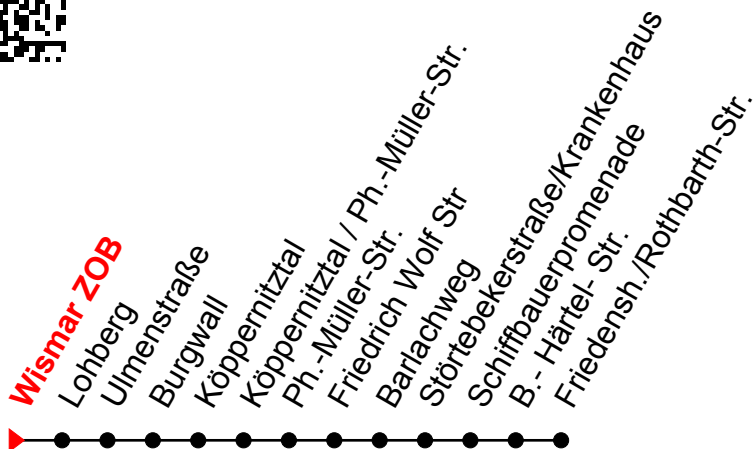

Linie  
**1**

# Wismar ZOB

Richtung: Friedensh./Rothbarth-Str.

Std	Montag - Freitag	Std	Samstag	Std	Sonn-und Feiertag
5	16	5		5	
6	08 <sup>①</sup>	6		6	
7	08 <sup>①</sup>	7		7	
8	08 <sup>①</sup>	8	08 <sup>①</sup>	8	31 <sup>①</sup>
9	08 <sup>①</sup>	9	08 <sup>①</sup>	9	31 <sup>①</sup>
10	08 <sup>①</sup>	10	08 <sup>①</sup>	10	31 <sup>①</sup>
11	08 <sup>①</sup>	11	08 <sup>①</sup>	11	31 <sup>①</sup>
12	08 <sup>①</sup>	12	08 <sup>①</sup>	12	31 <sup>①</sup>
13	08 <sup>①</sup>	13	08 <sup>①</sup>	13	31 <sup>①</sup>
14	08 <sup>①</sup>	14	08 <sup>①</sup>	14	31 <sup>①</sup>
15	08 <sup>①</sup>	15	08 <sup>①</sup>	15	31 <sup>①</sup>
16	08 <sup>①</sup>	16	08 <sup>①</sup>	16	31 <sup>①</sup>
17	08 <sup>①</sup>	17	08 <sup>①</sup>	17	31 <sup>①</sup>
18	08 <sup>①</sup>	18	08 <sup>①</sup>	18	31 <sup>①</sup>
19	08 <sup>①</sup>	19	08 <sup>①</sup>	19	
20	08 <sup>①</sup> 43 <sup>①</sup>	20		20	
21	39	21		21	