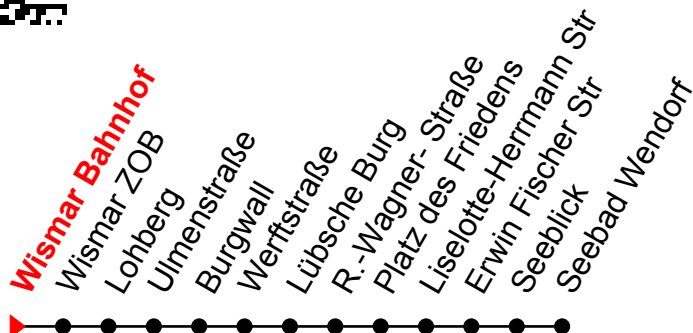

Linie
5**Wismar Bahnhof****Richtung: Seebad Wendorf**

Std	Montag-Freitag (nicht am 24. & 31.12.)	Std	Samstag (sowie am 24. & 31.12)	Std	Sonn-und Feiertag
7	28 ^①	7		7	
8	28 ^①	8		8	
9	28 ^①	9		9	
10	28 ^①	10		10	
11	28 ^①	11		11	
12	28 ^①	12		12	
13	28 ^①	13		13	
14	28 ^①	14		14	
15	28 ^①	15		15	
16	28 ^①	16		16	

An gesetzlichen Feiertagen erfolgt der Verkehr wie an Sonntagen lt. Fahrplan mit Einschränkungen. Am 24. und 31.12. siehe Samstagsfahrten!