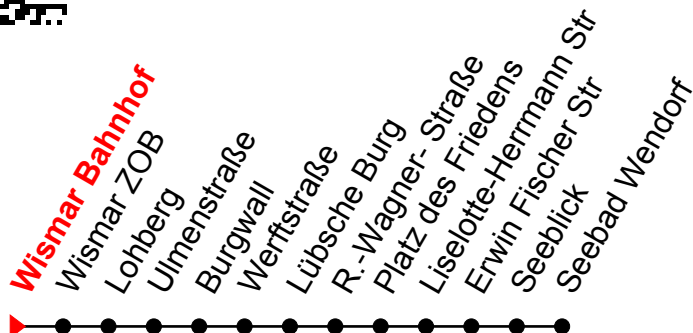

Linie

4**Wismar Bahnhof****Richtung: Seebad Wendorf**

| Std | Montag-Freitag (nicht am 24. & 31.12.) | Std | Samstag (sowie am 24. & 31.12) | Std | Sonn-und Feiertag |
|-----|---|-----|-----------------------------------|-----|----------------------|
| 5 | 04 ^① | 5 | | 5 | |
| 6 | 04 ^① 34 ^① | 6 | | 6 | |
| 7 | 04 ^① 39 ^① | 7 | | 7 | |
| 8 | 09 ^① 39 ^① | 8 | 34 ^① | 8 | |
| 9 | 09 ^① 39 ^① | 9 | 34 ^① | 9 | |
| 10 | 09 ^① 39 ^① | 10 | 34 ^① | 10 | |
| 11 | 09 ^① 39 ^① | 11 | 34 ^① | 11 | |
| 12 | 09 ^① 39 ^① | 12 | 34 ^① | 12 | |
| 13 | 09 ^① 39 ^① | 13 | 34 ^① | 13 | |
| 14 | 09 ^① 39 ^① | 14 | 34 ^① | 14 | |
| 15 | 09 ^① 39 ^① | 15 | 34 ^① | 15 | |
| 16 | 09 ^① 39 ^① | 16 | 34 ^① | 16 | |
| 17 | 09 ^① 34 ^① | 17 | 34 ^① | 17 | |
| 18 | 14 ^① 34 ^① | 18 | 34 ^① | 18 | |
| 19 | 14 ^① 34 ^① | 19 | 34 ^① | 19 | |

An gesetzlichen Feiertagen erfolgt der Verkehr wie an Sonntagen lt. Fahrplan mit Einschränkungen. Am 24. und 31.12. siehe Samstagsfahrten!