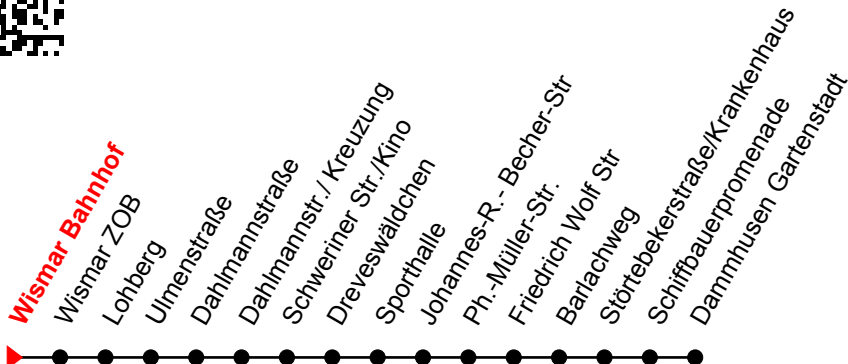

Linie
4

Wismar Bahnhof

Richtung: Dammmhusen Gartenstadt

Std	Montag-Freitag (nicht am 24. & 31.12.)	Std	Samstag (sowie am 24. & 31.12)	Std	Sonn-und Feiertag
5	48 ^①	5		5	
6	18 ^① 48 ^①	6		6	
7	18 ^① 48 ^①	7		7	
8	18 ^① 48 ^①	8	33 ^①	8	
9	18 ^① 48 ^①	9	33 ^①	9	
10	18 ^① 48 ^①	10	33 ^①	10	
11	18 ^① 48 ^①	11	33 ^①	11	
12	18 ^① 48 ^①	12	33 ^①	12	
13	18 ^① 48 ^①	13	33 ^①	13	
14	18 ^① 48 ^①	14	33 ^①	14	
15	18 ^① 48 ^①	15	33 ^①	15	
16	18 ^① 48 ^①	16	33 ^①	16	
17	18 ^① 48 ^①	17	33 ^①	17	
18	18 ^① 48 ^①	18	33 ^①	18	
19	18 ^① 48 ^①	19		19	

An gesetzlichen Feiertagen erfolgt der Verkehr wie an Sonntagen lt. Fahrplan mit Einschränkungen. Am 24. und 31.12. siehe Samstagsfahrten!