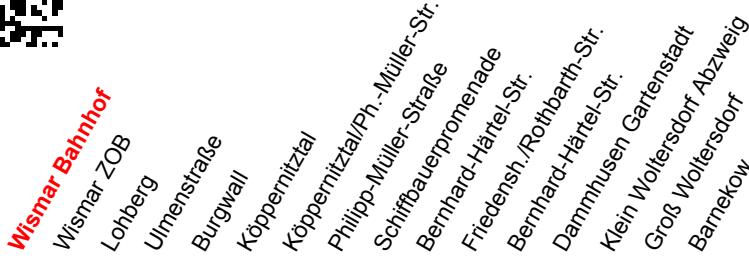

Linie  
**18**

**Wismar Bahnhof**

**Richtung: Barnekow**

Std	Montag-Freitag	Std	Samstag	Std	Sonn-und Feiertag
6	43 <sup>①</sup>	6		6	
7	37 <sup>①</sup>	7		7	
8	48 <sup>①</sup>	8	48 <sup>①</sup>	8	
9	48 <sup>①</sup>	9	48 <sup>①</sup>	9	48 <sup>①</sup>
10	48 <sup>①</sup>	10	48 <sup>①</sup>	10	48 <sup>①</sup>
11	48 <sup>①</sup>	11	48 <sup>①</sup>	11	48 <sup>①</sup>
12	48 <sup>①</sup>	12	48 <sup>①</sup>	12	48 <sup>①</sup>
13	48 <sup>①</sup>	13	48 <sup>①</sup>	13	48 <sup>①</sup>
14	48 <sup>①</sup>	14	48 <sup>①</sup>	14	48 <sup>①</sup>
15	48 <sup>①</sup>	15	48 <sup>①</sup>	15	48 <sup>①</sup>
16	48 <sup>①</sup>	16	48 <sup>①</sup>	16	48 <sup>①</sup>
17	48 <sup>①</sup>	17	48 <sup>①</sup>	17	
18	48 <sup>①</sup>	18		18	