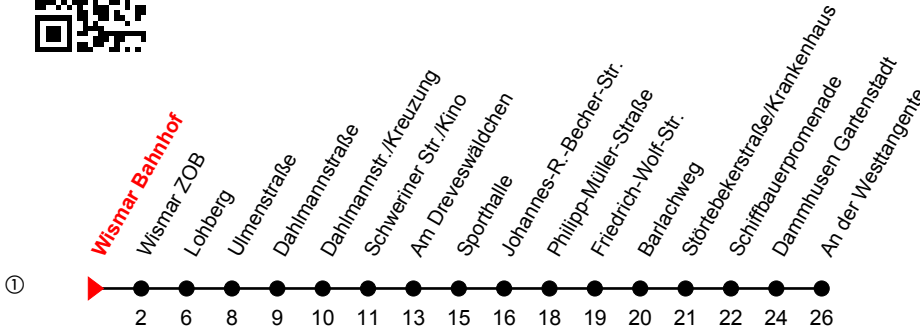

Linie
14

Wismar Bahnhof

Richtung: An der Westtangente

Std	Montag-Freitag	Std	Samstag	Std	Sonn-und Feiertag
4	20 _R	4		4	
5	15 _R 53 _R	5		5	
6	18 ^①	6	18 _R	6	
7	08 ^① 28 ^①	7	18 _R	7	18 _R
8	08 ^① 28 ^①	8	18 ^①	8	18 _R
9	08 ^① 28 ^①	9	18 ^①	9	18 _R
10	08 ^① 28 ^①	10	18 ^①	10	18 ^①
11	08 ^① 28 ^①	11	18 ^①	11	18 ^①
12	08 ^① 28 ^①	12	18 ^①	12	18 ^①
13	08 ^① 28 ^①	13	18 ^①	13	18 ^①
14	08 ^① 28 ^①	14	18 ^①	14	18 ^①
15	08 ^① 28 ^①	15	18 ^①	15	18 ^①
16	08 ^① 28 ^①	16	18 ^①	16	18 ^①
17	08 ^① 28 ^①	17	18 ^①	17	48 _R
18	18 ^① 48 ^①	18	48 _R	18	48 _R
19	18 ^① 48 _R	19	48 _R	19	48 _R
20	18 _R 48 _R	20	48 _R	20	48 _R
21	48 _R	21	48 _R	21	
22	48 _A	22	48 _A	22	
23	48 _A ^{Fr}	23	48 _A	23	
0	48 _A ^{Fr}	0	48 _A	0	

A = Verkehrt bis Dammhusen Gartenstadt; verkehrt über Friedensch./Rothbarth-Str.

Fr = an Freitagen

R = verkehrt über Friedensch./Rothbarth-Str.

An gesetzlichen Feiertagen erfolgt der Verkehr wie an Sonntagen lt. Fahrplan mit Einschränkungen. Am 24. und 31.12. siehe Samstagsfahrten!