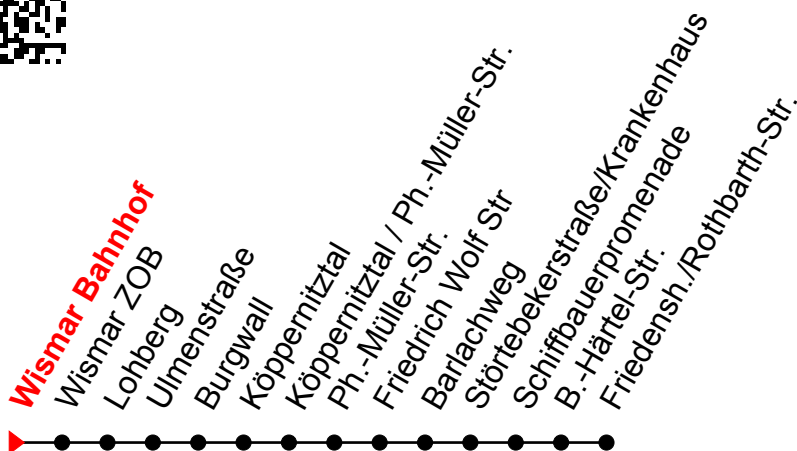

Linie

1**Wismar Bahnhof**

Richtung: Friedensh./Rothbarth-Str.

Std	Montag-Freitag (nicht am 24. & 31.12.)	Std	Samstag (sowie am 24. & 31.12)	Std	Sonn-und Feiertag
5	13	5		5	
6	04 ^①	6		6	
7	04 ^①	7		7	
8	04 ^①	8	04 ^①	8	27 ^①
9	04 ^①	9	04 ^①	9	27 ^①
10	04 ^①	10	04 ^①	10	27 ^①
11	04 ^①	11	04 ^①	11	27 ^①
12	04 ^①	12	04 ^①	12	27 ^①
13	04 ^①	13	04 ^①	13	27 ^①
14	04 ^①	14	04 ^①	14	27 ^①
15	04 ^①	15	04 ^①	15	27 ^①
16	04 ^①	16	04 ^①	16	27 ^①
17	04 ^①	17	04 ^①	17	27 ^①
18	04 ^①	18	04 ^①	18	27 ^①
19	04 ^①	19	04 ^①	19	
20	04 ^① 39 ^①	20		20	
21	38	21		21	

An gesetzlichen Feiertagen erfolgt der Verkehr wie an Sonntagen lt. Fahrplan mit Einschränkungen. Am 24. und 31.12. siehe Samstagsfahrten!