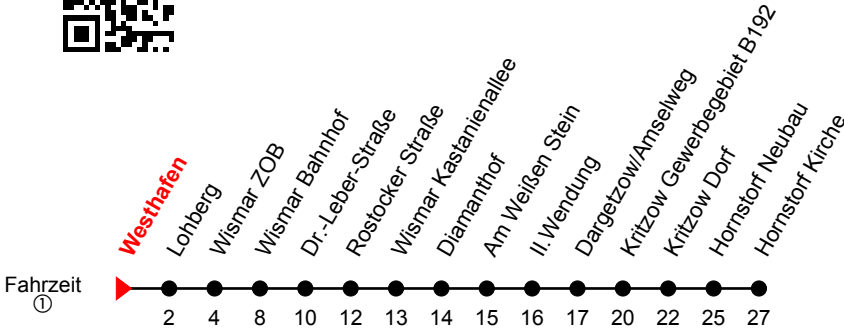

Linie
16

Westhafen

Richtung: Hornstorf Kirche

Std	Montag-Freitag	Std	Samstag	Std	Sonn-und Feiertag
4	36 ^①	4		4	
5	20 ^①	5		5	
6	21 ^①	6	20 ^{①A}	6	
7	38 ^①	7	58 ^①	7	58 ^①
8	58 ^①	8		8	
9	58 ^①	9	58 ^①	9	58 ^①
10	58 ^①	10		10	
11	58 ^①	11	58 ^①	11	58 ^①
12	58 ^①	12		12	
13	58 ^①	13	58 ^①	13	58 ^①
14	58 ^①	14		14	
15	58 ^①	15	58 ^①	15	58 ^①
16	58 ^①	16		16	
17	58 ^①	17	58 ^①	17	58 ^①
18	58 ^①	18		18	
19	58 ^①	19	39 ^{①B}	19	39 ^{①B}

A = Verkehrt bis Dargetzow/ Amselweg

B = Verkehrt bis Wismar ZOB

An gesetzlichen Feiertagen erfolgt der Verkehr wie an Sonntagen lt. Fahrplan mit Einschränkungen. Am 24. und 31.12. siehe Samstagsfahrten!