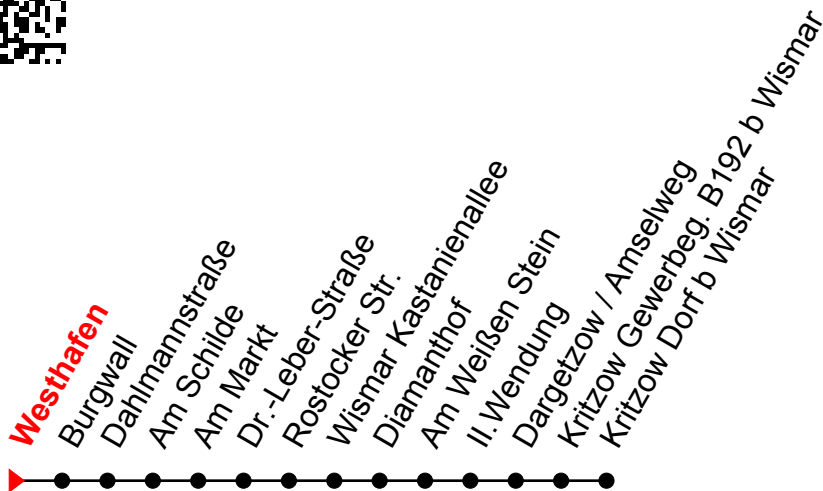

Linie
6

Westhafen

Richtung: Kritzow Dorf b Wismar

Std	Montag - Freitag	Std	Samstag	Std	Sonn-und Feiertag
6	03 ^① 59 ^①	6		6	
7	43 ^① 59 ^①	7		7	
8	59 ^①	8	03 ^①	8	
9	43 ^① 59 ^①	9	03 ^①	9	
10	59 ^①	10	03 ^①	10	
11	43 ^① 59 ^①	11	03 ^①	11	
12	59 ^①	12	03 ^①	12	
13	43 ^{F ①} 59 ^①	13	03 ^①	13	
14	59 ^①	14	03 ^①	14	
15	59 ^①	15	03 ^①	15	
16	59 ^①	16	03 ^①	16	
17	59 ^①	17	03 ^①	17	
18	59 ^①	18	03 ^①	18	
19	59 ^①	19	03 ^①	19	
20	41 _B	20	03 ^①	20	

☎ = telefon. Bestellung 60 Min vor Abfahrt erforderlich unter ☎ 08006346284

B = Fährt bis Burgwall
F = an Ferientagen