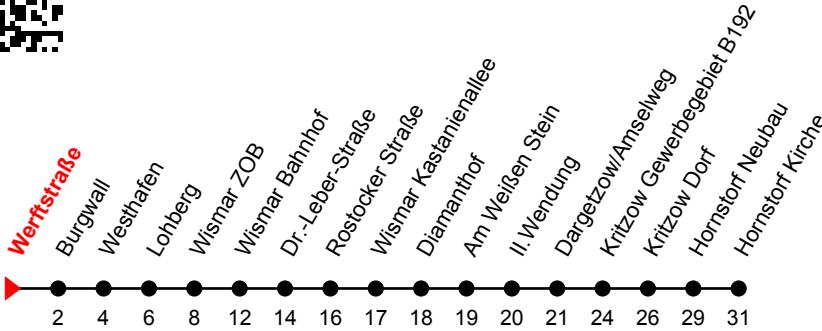

Linie
16

Werftstraße

Richtung: Hornstorf Kirche

Std	Montag-Freitag	Std	Samstag	Std	Sonn-und Feiertag
4	32 ^①	4		4	
5	16 ^①	5		5	
6	17 ^①	6	16 ^{①A}	6	
7	34 ^①	7	54 ^①	7	54 ^①
8	54 ^①	8		8	
9	54 ^①	9	54 ^①	9	54 ^①
10	54 ^①	10		10	
11	54 ^①	11	54 ^①	11	54 ^①
12	54 ^①	12		12	
13	54 ^①	13	54 ^①	13	54 ^①
14	54 ^①	14		14	
15	54 ^①	15	54 ^①	15	54 ^①
16	54 ^①	16		16	
17	54 ^①	17	54 ^①	17	54 ^①
18	54 ^①	18		18	
19	54 ^①	19	35 ^{①B}	19	35 ^{①B}

A = Verkehrt bis Dargetzow/ Amselweg

B = Verkehrt bis Wismar ZOB

An gesetzlichen Feiertagen erfolgt der Verkehr wie an Sonntagen lt. Fahrplan mit Einschränkungen. Am 24. und 31.12. siehe Samstagsfahrten!