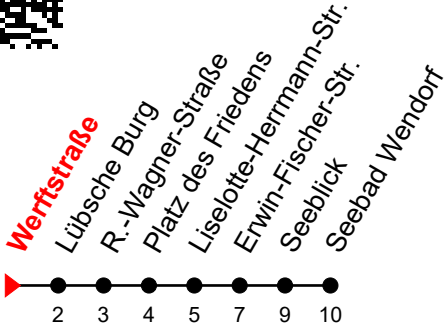

Linie
15

Werftstraße

Richtung: Seebad Wendorf / Neptunring

Std	Montag - Freitag	Std	Samstag	Std	Sonn-und Feiertag
3	42 ^①	3		3	
4	17 ^①	4		4	
5	24 ^①	5		5	
6	02 ^① 31 ^① 56 ^①	6	27 ^①	6	
7	16 ^① 31 ^① 46 ^①	7	27 ^①	7	27 ^①
8	01 ^① 16 ^① 31 ^① 46 ^①	8	31 ^①	8	31 ^①
9	01 ^① 16 ^① 31 ^① 46 ^①	9	01 ^① 31 ^①	9	31 ^①
10	01 ^① 16 ^① 31 ^① 46 ^①	10	01 ^① 31 ^①	10	01 ^① 31 ^①
11	01 ^① 16 ^① 31 ^① 46 ^①	11	01 ^① 31 ^①	11	01 ^① 31 ^①
12	01 ^① 16 ^① 31 ^① 46 ^①	12	01 ^① 31 ^①	12	01 ^① 31 ^①
13	01 ^① 16 ^① 31 ^① 46 ^①	13	01 ^① 31 ^①	13	01 ^① 31 ^①
14	01 ^① 16 ^① 31 ^① 46 ^①	14	01 ^① 31 ^①	14	01 ^① 31 ^①
15	01 ^① 16 ^① 31 ^① 46 ^①	15	01 ^① 31 ^①	15	01 ^① 31 ^①
16	01 ^① 16 ^① 31 ^① 46 ^①	16	01 ^① 31 ^①	16	01 ^① 31 ^①
17	01 ^① 16 ^① 31 ^① 46 ^①	17	01 ^① 31 ^①	17	01 ^① 31 ^①
18	01 ^① 16 ^① 31 ^① 57 ^①	18	01 ^① 31 ^① 57 ^①	18	01 ^① 57 ^①
19	27 ^① 57 ^①	19	27 ^① 57 ^①	19	57 ^{①N}
20	27 ^① 57 ^①	20	57 ^①	20	57 ^{①N}
21	27 ^① 57 ^{①N}	21	57 ^{①N}	21	
22	57 ^{①N}	22	57 ^{①N}	22	
23	57 ^{Fr①N}	23	57 ^{①N}	23	
0		0		0	
1	00 ^{Fr①N}	1	00 ^{①N}	1	

Fr = an Freitagen

N = verkehrt bis Neptunring