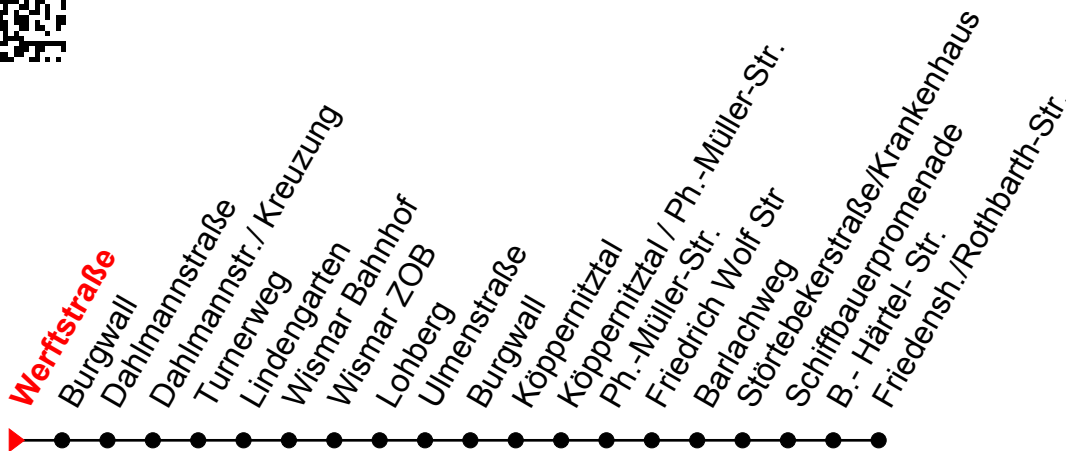

Linie  
**1**

# Werftstraße

Richtung: Friedensh./Rothbarth-Str.

Std	Montag - Freitag	Std	Samstag	Std	Sonn-und Feiertag
5	04 54 <sup>①</sup>	5		5	
6	54 <sup>①</sup>	6		6	
7	54 <sup>①</sup>	7	54 <sup>①</sup>	7	
8	54 <sup>①</sup>	8	54 <sup>①</sup>	8	17 <sup>①</sup>
9	54 <sup>①</sup>	9	54 <sup>①</sup>	9	17 <sup>①</sup>
10	54 <sup>①</sup>	10	54 <sup>①</sup>	10	17 <sup>①</sup>
11	54 <sup>①</sup>	11	54 <sup>①</sup>	11	17 <sup>①</sup>
12	54 <sup>①</sup>	12	54 <sup>①</sup>	12	17 <sup>①</sup>
13	54 <sup>①</sup>	13	54 <sup>①</sup>	13	17 <sup>①</sup>
14	54 <sup>①</sup>	14	54 <sup>①</sup>	14	17 <sup>①</sup>
15	54 <sup>①</sup>	15	54 <sup>①</sup>	15	17 <sup>①</sup>
16	54 <sup>①</sup>	16	54 <sup>①</sup>	16	17 <sup>①</sup>
17	54 <sup>①</sup>	17	54 <sup>①</sup>	17	17 <sup>①</sup>
18	54 <sup>①</sup>	18	54 <sup>①</sup>	18	17 <sup>①</sup>
19	54 <sup>①</sup>	19		19	
20	29 <sup>①</sup>	20		20	
21	30	21		21	