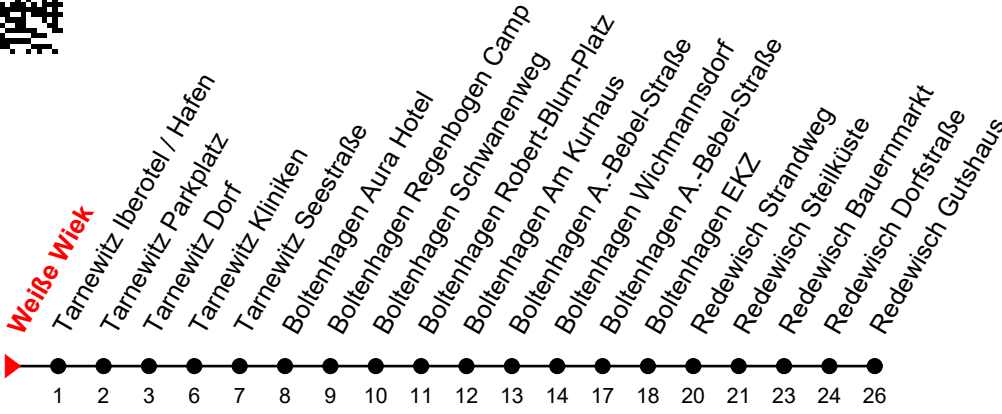

Linie
325

Weißer Wiek

Richtung: Redewisch Gutshaus

Fahren Sie innerhalb Boltenhagen für 1 Euro je Fahrt

Std	Montag - Freitag	Std	Samstag	Std	Sonn-und Feiertag
8	40 [ⓐ]	8	40 [ⓐ]	8	40 [ⓐ]
9	40 [ⓐ]	9	40 [ⓐ]	9	40 [ⓐ]
10	40	10	40	10	40
11	40	11	40	11	40
12		12		12	
13		13		13	
14	15	14	15	14	15
15	15 [ⓐ]	15	15 [ⓐ]	15	15 [ⓐ]
16	15	16	15 [ⓑ]	16	15
17	15 [ⓐ]	17	15 [ⓐ]	17	15 [ⓐ]

A = verkehrt vom 01.06.2025 bis 14.09.2025

B = an Samstagen; verkehrt nicht am 24. & 31.12.