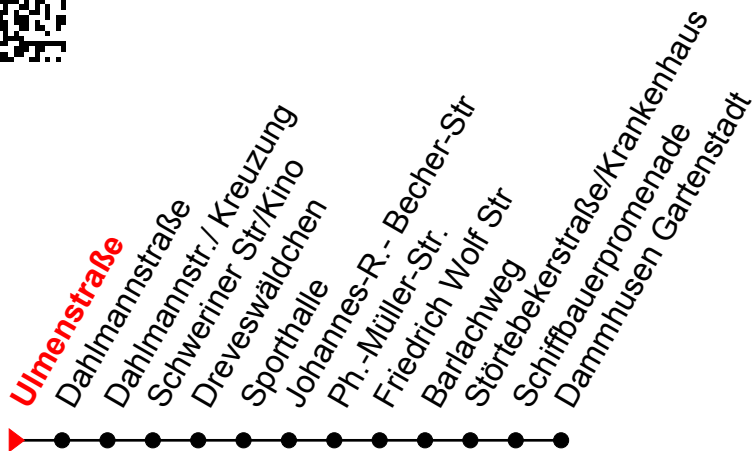

Linie  
**4**

# Ulmenstraße

Richtung: Dammmhusen Gartenstadt

Std	Montag - Freitag	Std	Samstag	Std	Sonn-und Feiertag
5	54 <sup>①</sup>	5		5	
6	24 <sup>①</sup> 54 <sup>①</sup>	6		6	
7	24 <sup>①</sup> 54 <sup>①</sup>	7		7	
8	24 <sup>①</sup> 54 <sup>①</sup>	8	39 <sup>①</sup>	8	
9	24 <sup>①</sup> 54 <sup>①</sup>	9	39 <sup>①</sup>	9	
10	24 <sup>①</sup> 54 <sup>①</sup>	10	39 <sup>①</sup>	10	
11	24 <sup>①</sup> 54 <sup>①</sup>	11	39 <sup>①</sup>	11	
12	24 <sup>①</sup> 54 <sup>①</sup>	12	39 <sup>①</sup>	12	
13	24 <sup>①</sup> 54 <sup>①</sup>	13	39 <sup>①</sup>	13	
14	24 <sup>①</sup> 54 <sup>①</sup>	14	39 <sup>①</sup>	14	
15	24 <sup>①</sup> 54 <sup>①</sup>	15	39 <sup>①</sup>	15	
16	24 <sup>①</sup> 54 <sup>①</sup>	16	39 <sup>①</sup>	16	
17	24 <sup>①</sup> 54 <sup>①</sup>	17	39 <sup>①</sup>	17	
18	24 <sup>①</sup> 54 <sup>①</sup>	18	39 <sup>①</sup>	18	
19	24 <sup>①</sup> 54 <sup>①</sup>	19		19	