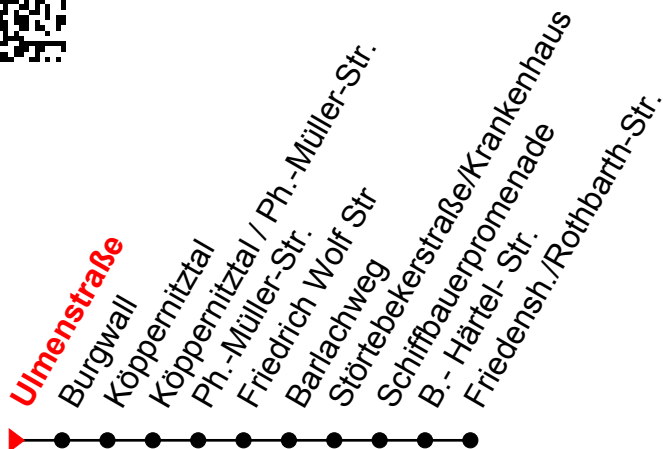

Linie
1

Ulmenstraße

Richtung: Friedensh./Rothbarth-Str.

Std	Montag - Freitag	Std	Samstag	Std	Sonn-und Feiertag
5	19	5		5	
6	11 ^①	6		6	
7	11 ^①	7		7	
8	11 ^①	8	11 ^①	8	34 ^①
9	11 ^①	9	11 ^①	9	34 ^①
10	11 ^①	10	11 ^①	10	34 ^①
11	11 ^①	11	11 ^①	11	34 ^①
12	11 ^①	12	11 ^①	12	34 ^①
13	11 ^①	13	11 ^①	13	34 ^①
14	11 ^①	14	11 ^①	14	34 ^①
15	11 ^①	15	11 ^①	15	34 ^①
16	11 ^①	16	11 ^①	16	34 ^①
17	11 ^①	17	11 ^①	17	34 ^①
18	11 ^①	18	11 ^①	18	34 ^①
19	11 ^①	19	11 ^①	19	
20	11 ^① 46 ^①	20		20	
21	41	21		21	