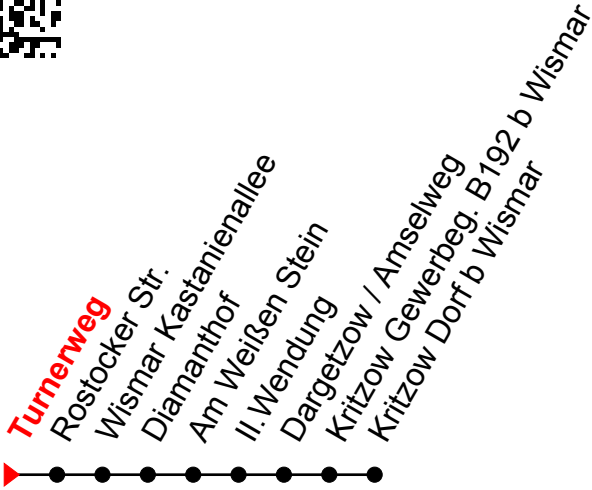

Linie  
**6**

# Turnerweg

Richtung: Kritzow Dorf b Wismar

Std	Montag - Freitag	Std	Samstag	Std	Sonn-und Feiertag
5	23 <sup>①</sup>	5		5	
6	40 <sup>S</sup>	6		6	
7		7	08 <sup>①</sup>	7	

S = an Schultagen