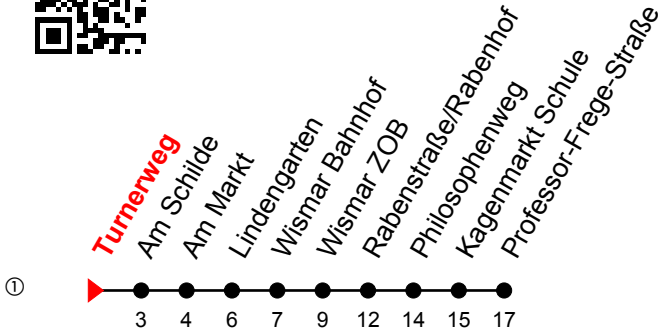

Linie
12

Turnerweg

Richtung: Professor-Frege-Straße

Std	Montag-Freitag	Std	Samstag	Std	Sonn-und Feiertag
6	03 ^① 58 ^{F ①}	6		6	
7	50 ^①	7		7	
8		8		8	
9	26 ^①	9	26 ^①	9	
10	26 ^①	10	26 ^①	10	26 ^①
11	26 ^①	11	26 ^①	11	26 ^①
12	26 ^①	12	26 ^①	12	26 ^①
13	26 ^①	13	26 ^①	13	26 ^①
14	26 ^①	14	26 ^①	14	26 ^①
15	26 ^①	15	26 ^①	15	26 ^①
16	26 ^①	16	26 ^①	16	26 ^①
17	26 ^①	17	26 ^①	17	26 ^①
18	26 ^①	18	26 ^①	18	26 ^①
19	26 ^①	19	26 ^①	19	
20	26 ^①	20		20	

F = an Ferientagen

An gesetzlichen Feiertagen erfolgt der Verkehr wie an Sonntagen lt. Fahrplan mit Einschränkungen. Am 24. und 31.12. siehe Samstagsfahrten!