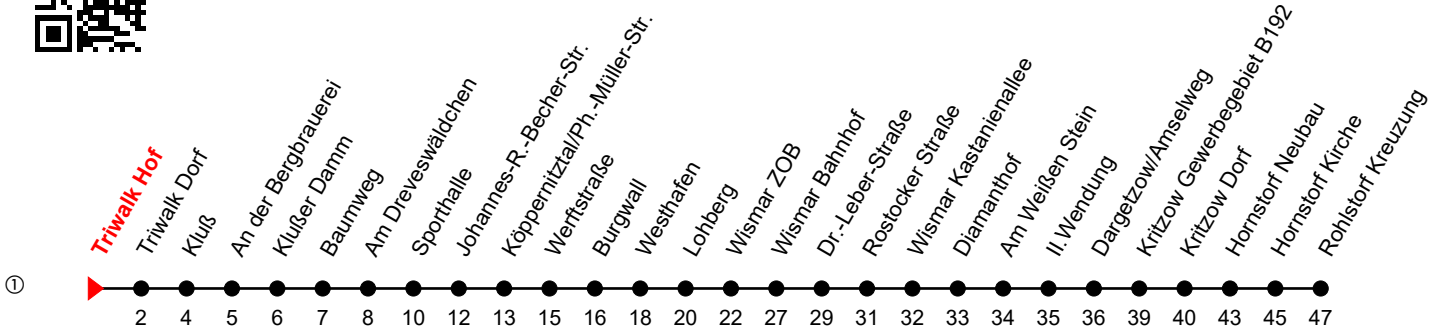

Linie  
**16**

**Triwalk Hof**

**Richtung: Rohlstorf Kreuzung**

Std	Montag - Freitag	Std	Samstag	Std	Sonn-und Feiertag
5	00 <sup>①</sup>	5		5	
6	01 <sup>①</sup>	6		6	
7	18 <sup>①</sup>	7	38 <sup>①</sup>	7	
8	38 <sup>①</sup>	8		8	
9	38 <sup>①</sup>	9	38 <sup>①</sup>	9	38 <sup>①</sup>
10	38 <sup>①</sup>	10		10	
11	38 <sup>①</sup>	11	38 <sup>①</sup>	11	38 <sup>①</sup>
12	38 <sup>①</sup>	12		12	
13	38 <sup>①</sup>	13	38 <sup>①</sup>	13	38 <sup>①</sup>
14	38 <sup>①</sup>	14		14	
15	38 <sup>①</sup>	15	38 <sup>①</sup>	15	38 <sup>①</sup>
16	38 <sup>①</sup>	16		16	
17	38 <sup>①</sup>	17	38 <sup>①</sup>	17	38 <sup>①</sup>
18	38 <sup>①</sup>	18		18	
19	38 <sup>①</sup>	19	20 <sup>z</sup>	19	20 <sup>z</sup>
20	20 <sup>z</sup>	20		20	

Z = verkehrt bis Wismar ZOB