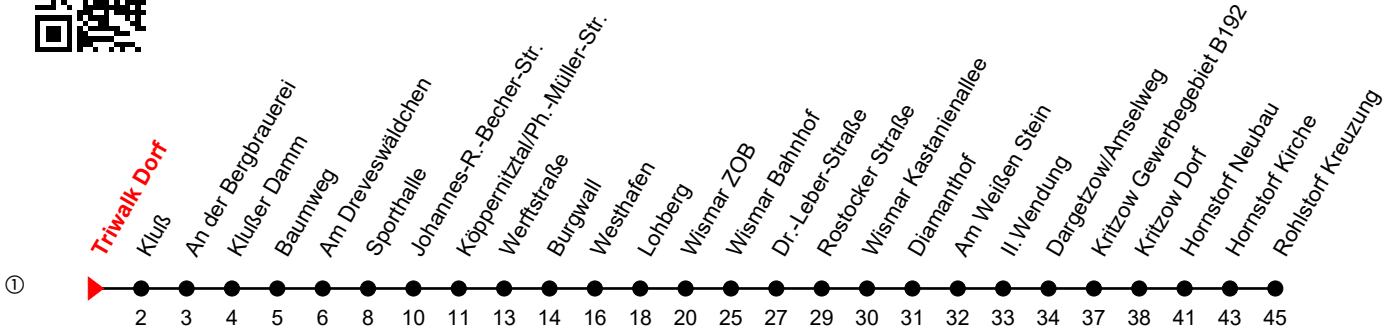

Linie
16

Triwalk Dorf

Richtung: Rohlstorf Kreuzung

Std	Montag - Freitag	Std	Samstag	Std	Sonn-und Feiertag
5	02 ^①	5		5	
6	03 ^①	6		6	
7	20 ^①	7	40 ^①	7	
8	40 ^①	8		8	
9	40 ^①	9	40 ^①	9	40 ^①
10	40 ^①	10		10	
11	40 ^①	11	40 ^①	11	40 ^①
12	40 ^①	12		12	
13	40 ^①	13	40 ^①	13	40 ^①
14	40 ^①	14		14	
15	40 ^①	15	40 ^①	15	40 ^①
16	40 ^①	16		16	
17	40 ^①	17	40 ^①	17	40 ^①
18	40 ^①	18		18	
19	40 ^①	19	21 ^① _z	19	21 ^① _z
20	21 _z	20		20	

Z = verkehrt bis Wismar ZOB