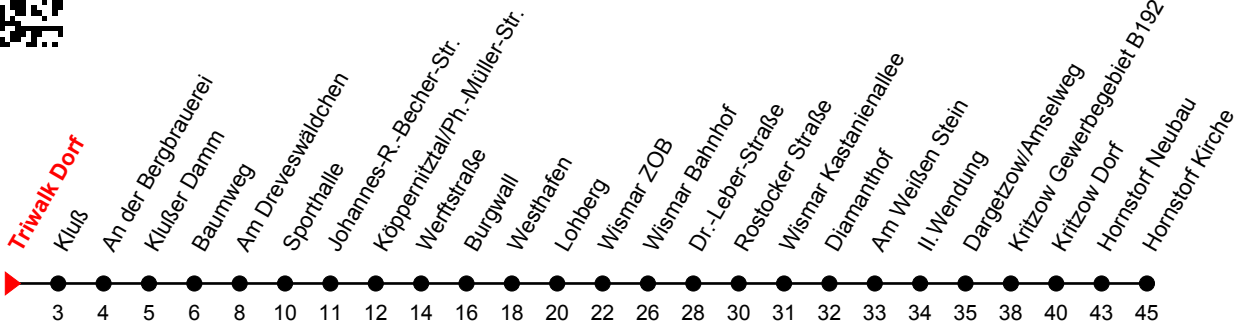

Linie  
**16**

**Triwalk Dorf**

**Richtung: Hornstorf Kirche**

Std	Montag-Freitag	Std	Samstag	Std	Sonn-und Feiertag
5	02 <sup>①</sup>	5		5	
6	03 <sup>①</sup>	6		6	
7	20 <sup>①</sup>	7	40 <sup>①</sup>	7	
8	40 <sup>①</sup>	8		8	
9	40 <sup>①</sup>	9	40 <sup>①</sup>	9	40 <sup>①</sup>
10	40 <sup>①</sup>	10		10	
11	40 <sup>①</sup>	11	40 <sup>①</sup>	11	40 <sup>①</sup>
12	40 <sup>①</sup>	12		12	
13	40 <sup>①</sup>	13	40 <sup>①</sup>	13	40 <sup>①</sup>
14	40 <sup>①</sup>	14		14	
15	40 <sup>①</sup>	15	40 <sup>①</sup>	15	40 <sup>①</sup>
16	40 <sup>①</sup>	16		16	
17	40 <sup>①</sup>	17	40 <sup>①</sup>	17	40 <sup>①</sup>
18	40 <sup>①</sup>	18		18	
19	40 <sup>①</sup>	19	21 <sup>①</sup> <sub>A</sub>	19	21 <sup>①</sup> <sub>A</sub>
20	21 <sub>A</sub>	20		20	

**A** = Verkehrt bis Wismar ZOB

An gesetzlichen Feiertagen erfolgt der Verkehr wie an Sonntagen lt. Fahrplan mit Einschränkungen. Am 24. und 31.12. siehe Samstagsfahrten!