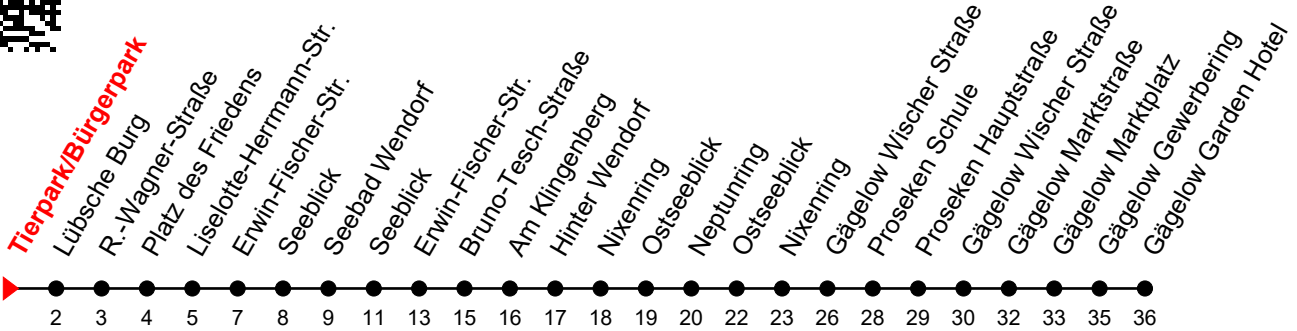

Linie
12

Tierpark/Bürgerpark

Richtung: Gägelow Garden Hotel

Std	Montag - Freitag	Std	Samstag	Std	Sonn-und Feiertag
5	37	5		5	
6	54 ^S	6		6	
7	31 ^①	7		7	
8	02 ^①	8	02 ^①	8	
9	31 ^①	9	31 ^①	9	31 ^①
10	31 ^①	10	31 ^①	10	31 ^①
11	31 ^①	11	31 ^①	11	31 ^①
12	31 ^①	12	31 ^①	12	31 ^①
13	31 ^①	13	31 ^①	13	31 ^①
14	31 ^①	14	31 ^①	14	31 ^①
15	31 ^①	15	31 ^①	15	31 ^①
16	31 ^①	16	31 ^①	16	31 ^①
17	31 ^①	17	31 ^①	17	31 ^①
18	31 ^①	18	31 ^①	18	31 ^①
19	31 ^①	19	31 ^①	19	
20	28 ^{GM}	20		20	
21	28 ^N	21		21	

GM = verkehrt bis Gägelow Marktplatz

N = verkehrt bis Neptuning

S = an Schultagen