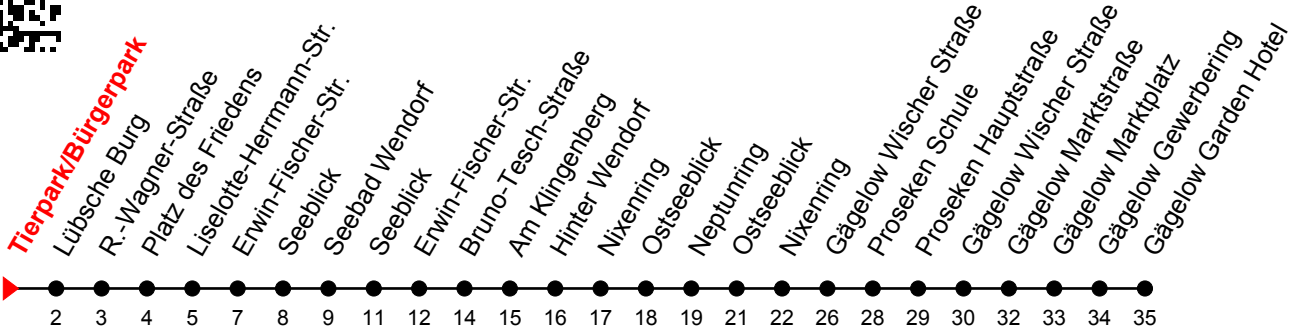

Linie
12

Tierpark/Bürgerpark

Richtung: Gägelow Garden Hotel

Std	Montag-Freitag	Std	Samstag	Std	Sonn-und Feiertag
5	37	5		5	
6	54 ^①	6		6	
7	54 ^①	7	54 ^①	7	
8	44 ^①	8	54 ^①	8	54 ^①
9	54 ^①	9	54 ^①	9	54 ^①
10	54 ^①	10	54 ^①	10	54 ^①
11	54 ^①	11	54 ^①	11	54 ^①
12	54 ^①	12	54 ^①	12	54 ^①
13	54 ^①	13	54 ^①	13	54 ^①
14	54 ^①	14	54 ^①	14	54 ^①
15	54 ^①	15	54 ^①	15	54 ^①
16	54 ^①	16	54 ^①	16	54 ^①
17	54 ^①	17	54 ^①	17	54 ^①
18	54 ^①	18	54 ^①	18	
19	54 ^① _A	19		19	
20	52 _B	20		20	

A = Verkehrt bis Gägelow Marktplatz

B = Verkehrt bis Neptunring

An gesetzlichen Feiertagen erfolgt der Verkehr wie an Sonntagen lt. Fahrplan mit Einschränkungen. Am 24. und 31.12. siehe Samstagsfahrten!