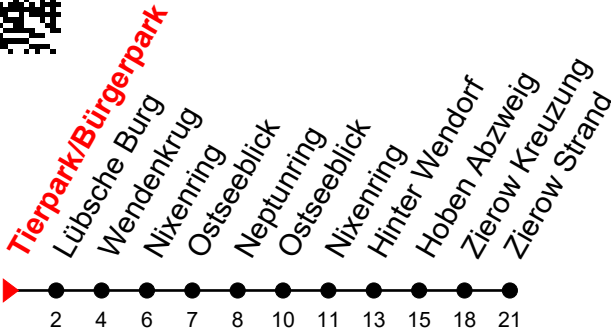

Linie
13

Tierpark/Bürgerpark

Richtung: Zierow Strand

Std	Montag - Freitag	Std	Samstag	Std	Sonn-und Feiertag
4	45 [Ⓝ]	4		4	
5	09 ₂ 56 ₂	5		5	
6	52 ₂	6		6	
7	36 ₂	7	01 [Ⓝ]	7	
8		8		8	
9	01 [Ⓝ]	9	01 [Ⓝ]	9	01 [Ⓝ]
10	01 [Ⓝ]	10		10	
11	01 [Ⓝ]	11	01 [Ⓝ]	11	01 [Ⓝ]
12	01 [Ⓝ]	12		12	
13	01 [Ⓝ]	13	01 [Ⓝ]	13	01 [Ⓝ]
14	01 [Ⓝ]	14		14	
15	01 [Ⓝ]	15	01 [Ⓝ]	15	01 [Ⓝ]
16	01 [Ⓝ]	16		16	
17	01 [Ⓝ]	17	01 [Ⓝ]	17	01 [Ⓝ]
18	01 [Ⓝ]	18		18	
19	01 [Ⓝ]	19	01 [Ⓝ]	19	01 [Ⓝ]
20	01 [Ⓝ]	20		20	
21	01 [Ⓝ]	21	01 [Ⓝ]	21	

2 = verkehrt nicht über Neptunring

N = verkehrt bis Neptunring