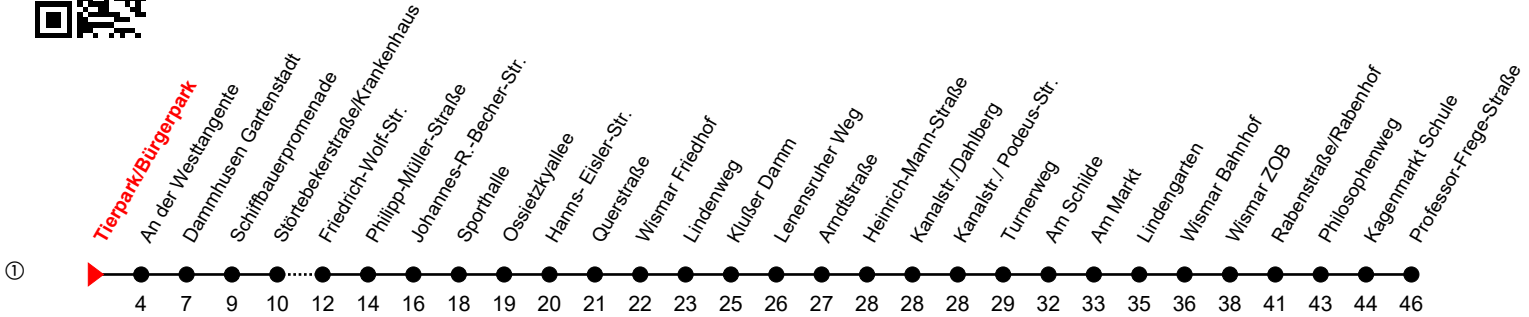

Linie
12

Tierpark/Bürgerpark

Richtung: Professor-Frege-Straße

Std	Montag - Freitag	Std	Samstag	Std	Sonn-und Feiertag
5	35 ^①	5		5	
6	30 ^{F ①} 32 ^S	6		6	
7	17	7		7	
8	57 ^①	8	57 ^①	8	
9	57 ^①	9	57 ^①	9	57 ^①
10	57 ^①	10	57 ^①	10	57 ^①
11	57 ^①	11	57 ^①	11	57 ^①
12	57 ^①	12	57 ^①	12	57 ^①
13	57 ^①	13	57 ^①	13	57 ^①
14	57 ^①	14	57 ^①	14	57 ^①
15	57 ^①	15	57 ^①	15	57 ^①
16	57 ^①	16	57 ^①	16	57 ^①
17	57 ^①	17	57 ^①	17	57 ^①
18	57 ^①	18	57 ^①	18	
19	57 ^①	19		19	

F = an Ferientagen
S = an Schultagen

L = verkehrt nicht über Markt/ Lindengarten