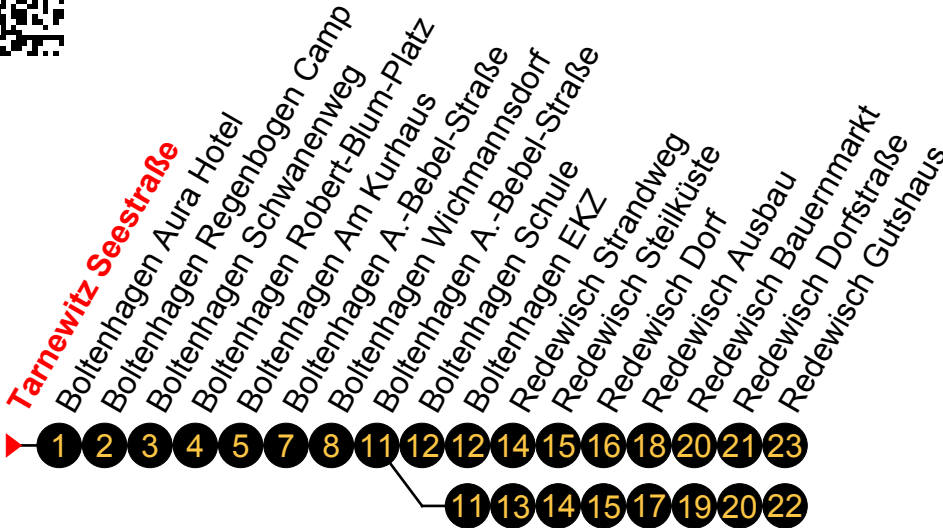

Linie
325

Tarnewitz Seestraße

Richtung: Redewisch Gutshaus

Std	Montag-Freitag	Std	Samstag	Std	Sonn-und Feiertag
8	50	8	50	8	50
9	50	9	50	9	50
10	50 ^②	10	50 ^②	10	50 ^②
11	50 ^② _A 50 ^① _B	11	50 ^②	11	50 ^②
12	50 ^② _A 50 ^① _B	12	50 ^②	12	50 ^②
13		13		13	
14	25 ^② _A 25 ^① _B	14	25 ^②	14	25 ^②
15	25	15	25	15	25
16	25 ^②	16	25 ^②	16	25 ^②
17	25	17	25	17	25
18	25	18	25	18	25

A = an Ferientagen

B = an Schultagen

An gesetzlichen Feiertagen erfolgt der Verkehr wie an Sonntagen lt. Fahrplan mit Einschränkungen.