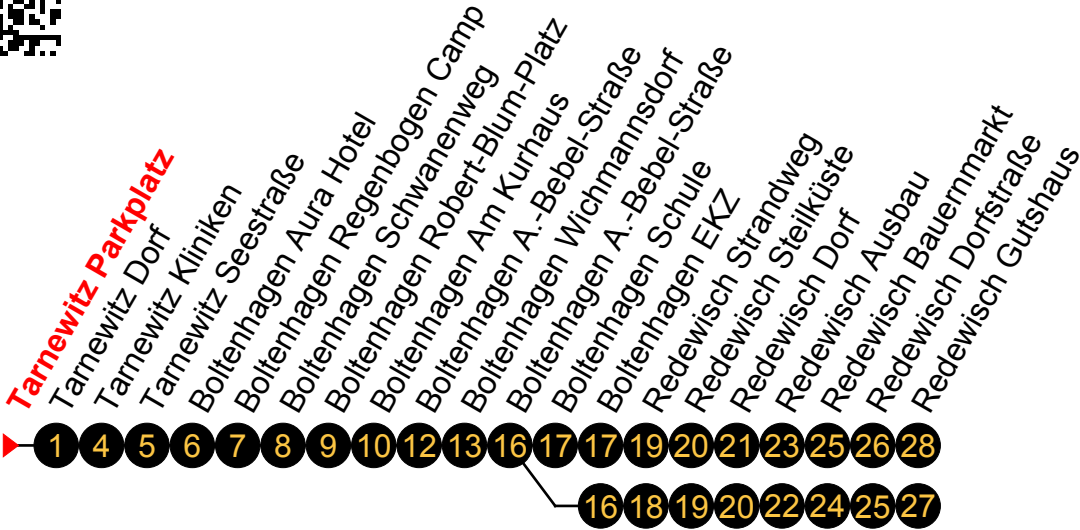

Linie
325

Tarnewitz Parkplatz

Richtung: Redewisch Gutshaus

Std	Montag-Freitag	Std	Samstag	Std	Sonn-und Feiertag
8	45	8	45	8	45
9	45	9	45	9	45
10	45 ^②	10	45 ^②	10	45 ^②
11	45 ^② _A 45 ^① _B	11	45 ^②	11	45 ^②
12	45 ^② _A 45 ^① _B	12	45 ^②	12	45 ^②
13		13		13	
14	20 ^② _A 20 ^① _B	14	20 ^②	14	20 ^②
15	20	15	20	15	20
16	20 ^②	16	20 ^②	16	20 ^②
17	20	17	20	17	20
18	20	18	20	18	20

A = an Ferientagen

B = an Schultagen

An gesetzlichen Feiertagen erfolgt der Verkehr wie an Sonntagen lt. Fahrplan mit Einschränkungen.