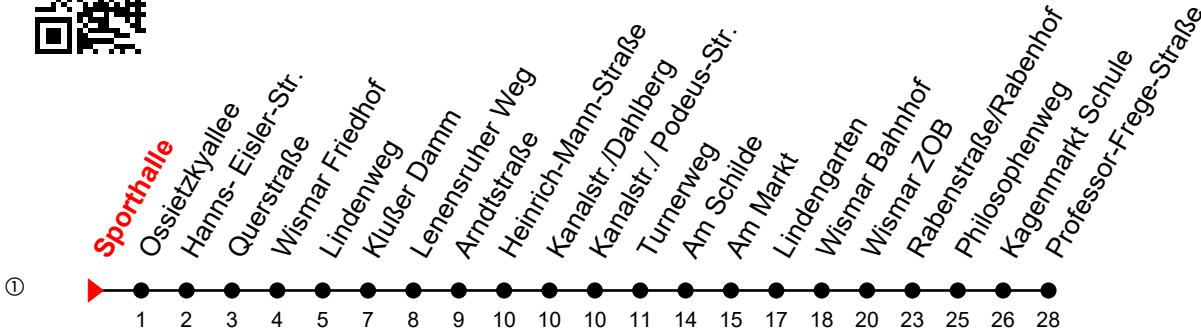

Linie
12

Sporthalle

Richtung: Professor-Frege-Straße

Std	Montag - Freitag	Std	Samstag	Std	Sonn-und Feiertag
5	52 ^①	5		5	
6	47 ^S _L 47 ^F ①	6		6	
7	38 ^①	7		7	
8		8		8	
9	15 ^①	9	15 ^①	9	
10	15 ^①	10	15 ^①	10	15 ^①
11	15 ^①	11	15 ^①	11	15 ^①
12	15 ^①	12	15 ^①	12	15 ^①
13	15 ^①	13	15 ^①	13	15 ^①
14	15 ^①	14	15 ^①	14	15 ^①
15	15 ^①	15	15 ^①	15	15 ^①
16	15 ^①	16	15 ^①	16	15 ^①
17	15 ^①	17	15 ^①	17	15 ^①
18	15 ^①	18	15 ^①	18	15 ^①
19	15 ^①	19	15 ^①	19	
20	15 ^①	20		20	

F = an Ferientagen

L = verkehrt nicht über Markt/ Lindengarten

S = an Schultagen

An gesetzlichen Feiertagen erfolgt der Verkehr wie an Sonntagen lt. Fahrplan mit Einschränkungen. Am 24. und 31.12. siehe Samstagsfahrten!