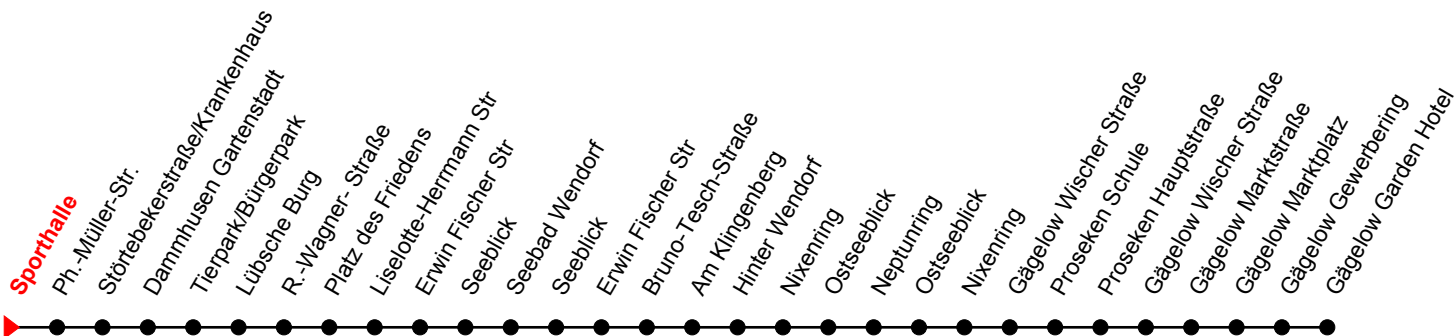

Linie
2

Sporthalle

Richtung: Gägelow Garden Hotel

Std	Montag - Freitag	Std	Samstag	Std	Sonn-und Feiertag
6	19 ^①	6	30	6	
7	19 ^①	7		7	
8	19 ^①	8	29 ^①	8	
9	19 ^①	9	29 ^①	9	36 _N
10	19 ^①	10	29 ^①	10	38 ^①
11	19 ^①	11	29 ^①	11	38 ^①
12	19 ^①	12	29 ^①	12	38 ^①
13	19 ^①	13	29 ^①	13	38 ^①
14	19 ^①	14	29 ^①	14	38 ^①
15	19 ^①	15	29 ^①	15	38 ^①
16	19 ^①	16	29 ^①	16	38 ^①
17	19 ^①	17	29 ^①	17	36 _N
18	19 ^①	18	27 _N	18	36 _N
19	17 _N	19	27 _N	19	36 _N
20		20	27 _N	20	
21		21	27 _N	21	
22		22	27 _N	22	

N = Fährt bis Neptunring