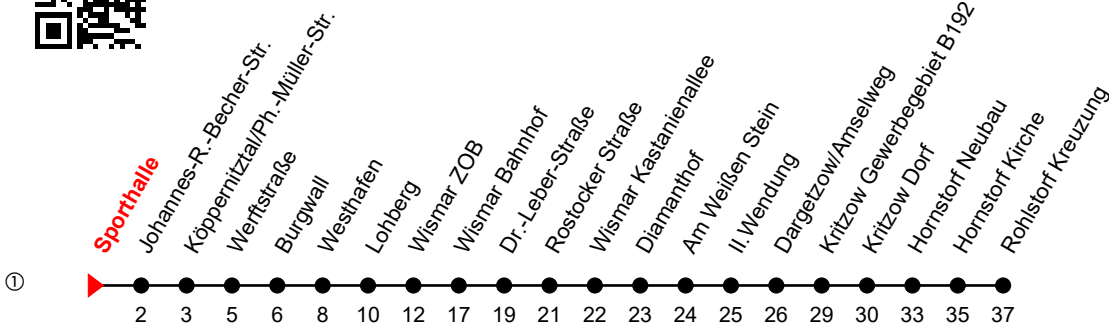

Linie
16

Sporthalle

Richtung: Rohlstorf Kreuzung

Std	Montag - Freitag	Std	Samstag	Std	Sonn-und Feiertag
5	10 ^①	5		5	
6	11 ^①	6		6	
7	28 ^①	7	48 ^①	7	
8	48 ^①	8		8	
9	48 ^①	9	48 ^①	9	48 ^①
10	48 ^①	10		10	
11	48 ^①	11	48 ^①	11	48 ^①
12	48 ^①	12		12	
13	48 ^①	13	48 ^①	13	48 ^①
14	48 ^①	14		14	
15	48 ^①	15	48 ^①	15	48 ^①
16	48 ^①	16		16	
17	48 ^①	17	48 ^①	17	48 ^①
18	48 ^①	18		18	
19	48 ^①	19	31 ^① _z	19	31 ^① _z
20	30 _z	20		20	

Z = verkehrt bis Wismar ZOB