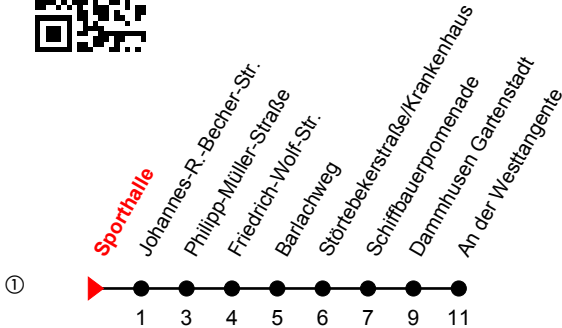

Linie  
**14****Sporthalle**

  
www.nahbus.de
**Richtung: An der Westtangente**

Std	Montag-Freitag	Std	Samstag	Std	Sonn-und Feiertag
4	31 <sub>R</sub>	4		4	
5	26 <sub>R</sub>	5		5	
6	04 <sub>R</sub> 33 <sup>①</sup>	6	29 <sub>R</sub>	6	
7	23 <sup>①</sup> 43 <sup>①</sup>	7	29 <sub>R</sub>	7	29 <sub>R</sub>
8	23 <sup>①</sup> 43 <sup>①</sup>	8	33 <sup>①</sup>	8	29 <sub>R</sub>
9	23 <sup>①</sup> 43 <sup>①</sup>	9	33 <sup>①</sup>	9	29 <sub>R</sub>
10	23 <sup>①</sup> 43 <sup>①</sup>	10	33 <sup>①</sup>	10	33 <sup>①</sup>
11	23 <sup>①</sup> 43 <sup>①</sup>	11	33 <sup>①</sup>	11	33 <sup>①</sup>
12	23 <sup>①</sup> 43 <sup>①</sup>	12	33 <sup>①</sup>	12	33 <sup>①</sup>
13	23 <sup>①</sup> 43 <sup>①</sup>	13	33 <sup>①</sup>	13	33 <sup>①</sup>
14	23 <sup>①</sup> 43 <sup>①</sup>	14	33 <sup>①</sup>	14	33 <sup>①</sup>
15	23 <sup>①</sup> 43 <sup>①</sup>	15	33 <sup>①</sup>	15	33 <sup>①</sup>
16	23 <sup>①</sup> 43 <sup>①</sup>	16	33 <sup>①</sup>	16	33 <sup>①</sup>
17	23 <sup>①</sup> 43 <sup>①</sup>	17	33 <sup>①</sup>	17	59 <sub>R</sub>
18	33 <sup>①</sup>	18	59 <sub>R</sub>	18	59 <sub>R</sub>
19	03 <sup>①</sup> 30 <sup>①</sup> 59 <sub>R</sub>	19	59 <sub>R</sub>	19	59 <sub>R</sub>
20	29 <sub>R</sub> 59 <sub>R</sub>	20	59 <sub>R</sub>	20	59 <sub>R</sub>
21	59 <sub>R</sub>	21	59 <sub>R</sub>	21	
22	59 <sub>A</sub>	22	59 <sub>A</sub>	22	
23	59 <sub>A</sub> <sup>Fr</sup>	23	59 <sub>A</sub>	23	
0	59 <sub>A</sub> <sup>Fr</sup>	0	59 <sub>A</sub>	0	

**A** = Verkehrt bis Dammhusen Gartenstadt; verkehrt über Friedensch./Rothbarth-Str.**Fr** = an Freitagen**R** = verkehrt über Friedensch./Rothbarth-Str.

An gesetzlichen Feiertagen erfolgt der Verkehr wie an Sonntagen lt. Fahrplan mit Einschränkungen. Am 24. und 31.12. siehe Samstagsfahrten!