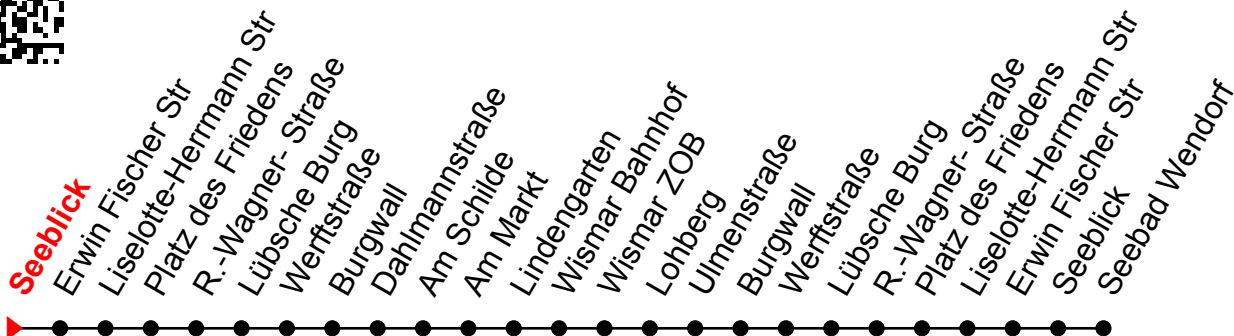

Linie
5

Seeblick

Richtung: Wismar ZOB/Markt

Std	Montag - Freitag	Std	Samstag	Std	Sonn-und Feiertag
7	08 ^①	7		7	
8	08 ^①	8		8	
9	08 ^①	9		9	
10	08 ^①	10		10	
11	08 ^①	11		11	
12	08 ^①	12		12	
13	08 ^①	13		13	
14	08 ^①	14		14	
15	08 ^①	15		15	
16	08 ^①	16		16	