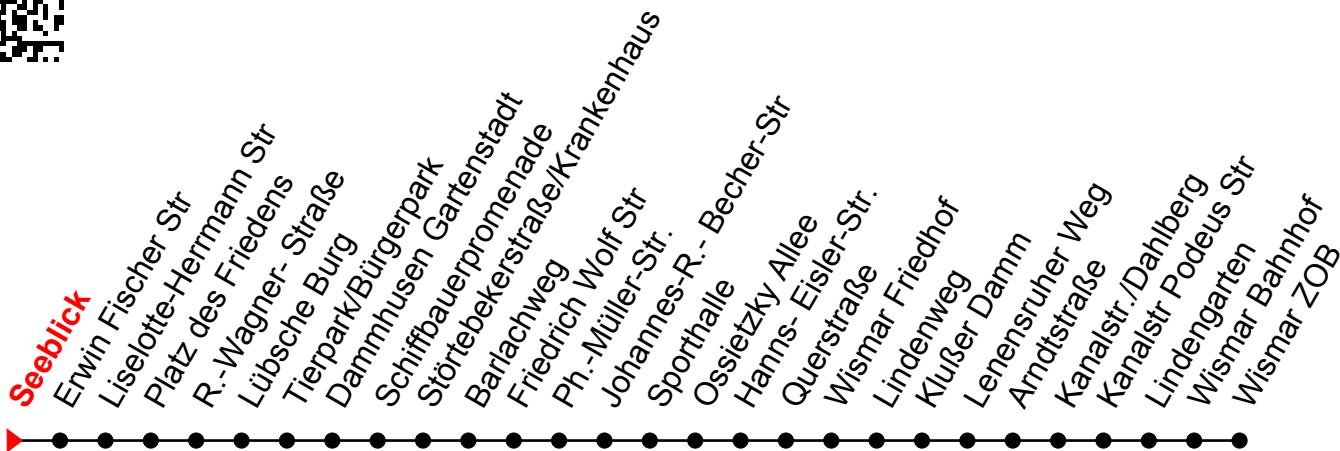

Linie
2

Seeblick

Richtung: Wismar ZOB

Std	Montag - Freitag	Std	Samstag	Std	Sonn-und Feiertag
5		5	39	5	
6	16 ^①	6		6	
7	16 ^①	7	23 ^①	7	
8	16 ^①	8	23 ^①	8	36
9	16 ^①	9	23 ^①	9	36 ^①
10	16 ^①	10	23 ^①	10	36 ^①
11	16 ^①	11	23 ^①	11	36 ^①
12	16 ^①	12	23 ^①	12	36 ^①
13	16 ^①	13	23 ^①	13	36 ^①
14	16 ^①	14	23 ^①	14	36 ^①
15	16 ^①	15	23 ^①	15	36 ^①
16	16 ^①	16	23 ^①	16	36
17	16 ^①	17	23	17	36
18	16	18	23	18	36
19	16	19	23	19	
20		20	23	20	
21		21	23	21	