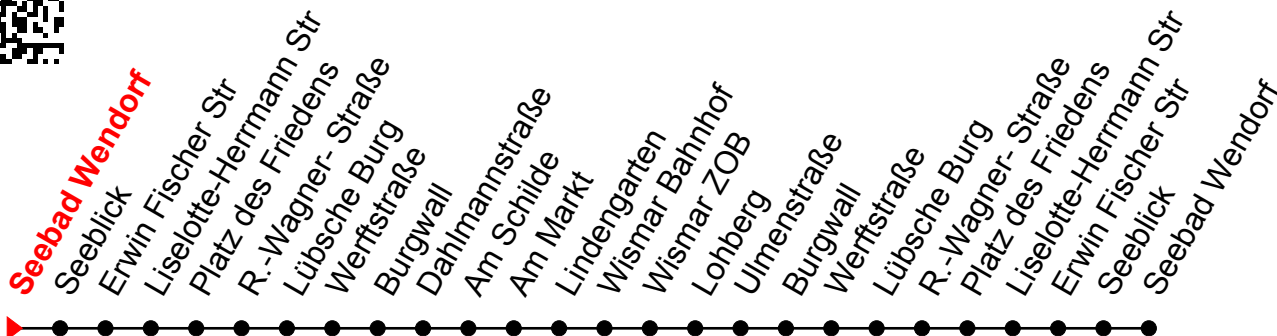

Linie
5

Seebad Wendorf

Richtung: Wismar ZOB/Markt

Std	Montag - Freitag	Std	Samstag	Std	Sonn-und Feiertag
7	06 ^①	7		7	
8	06 ^①	8		8	
9	06 ^①	9		9	
10	06 ^①	10		10	
11	06 ^①	11		11	
12	06 ^①	12		12	
13	06 ^①	13		13	
14	06 ^①	14		14	
15	06 ^①	15		15	
16	06 ^①	16		16	