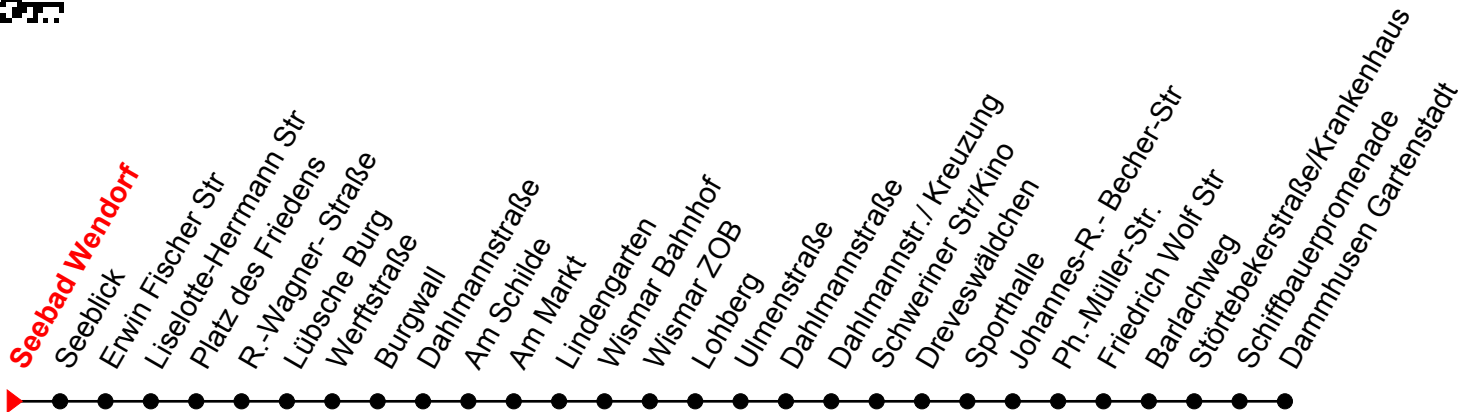

Linie
4

Seebad Wendorf

Richtung: Dammmhusen Gartenstadt

Std	Montag - Freitag	Std	Samstag	Std	Sonn-und Feiertag
5	26 ^① 56 ^①	5		5	
6	26 ^① 56 ^①	6		6	
7	26 ^① 56 ^①	7		7	
8	26 ^① 56 ^①	8	11 ^①	8	
9	26 ^① 56 ^①	9	11 ^①	9	
10	26 ^① 56 ^①	10	11 ^①	10	
11	26 ^① 56 ^①	11	11 ^①	11	
12	26 ^① 56 ^①	12	11 ^①	12	
13	26 ^① 56 ^①	13	11 ^①	13	
14	26 ^① 56 ^①	14	11 ^①	14	
15	26 ^① 56 ^①	15	11 ^①	15	
16	26 ^① 56 ^①	16	11 ^①	16	
17	26 ^① 56 ^①	17	11 ^①	17	
18	26 ^① 56 ^①	18	11 ^①	18	
19	26 ^①	19		19	