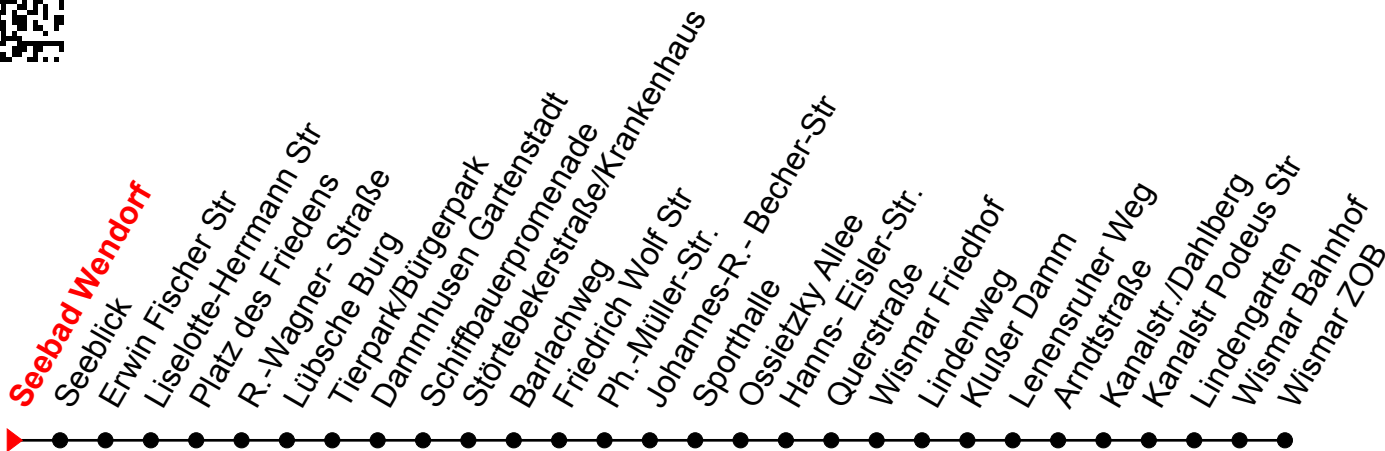

Linie
2

Seebad Wendorf

Richtung: Wismar ZOB

Std	Montag - Freitag	Std	Samstag	Std	Sonn-und Feiertag
5		5	38	5	
6	14 ^①	6		6	
7	14 ^①	7	21 ^①	7	
8	14 ^①	8	21 ^①	8	34
9	14 ^①	9	21 ^①	9	34 ^①
10	14 ^①	10	21 ^①	10	34 ^①
11	14 ^①	11	21 ^①	11	34 ^①
12	14 ^①	12	21 ^①	12	34 ^①
13	14 ^①	13	21 ^①	13	34 ^①
14	14 ^①	14	21 ^①	14	34 ^①
15	14 ^①	15	21 ^①	15	34 ^①
16	14 ^①	16	21 ^①	16	34
17	14 ^①	17	21	17	34
18	14	18	21	18	34
19	14	19	21	19	
20		20	21	20	
21		21	21	21	