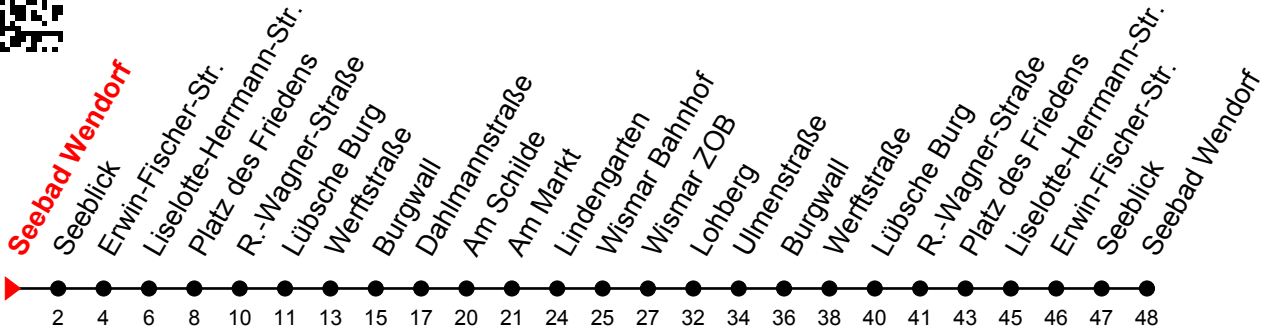

Linie
15

Seebad Wendorf

Richtung: Markt/ ZOB

Std	Montag-Freitag	Std	Samstag	Std	Sonn-und Feiertag
4	03 ^① 58 ^①	4		4	
5	36 ^① 53 ^①	5		5	
6	18 ^① 38 ^① 53 ^①	6	01 ^①	6	
7	08 ^① 23 ^① 38 ^① 53 ^①	7	01 ^① 53 ^①	7	01 ^① 53 ^①
8	08 ^① 23 ^① 38 ^① 53 ^①	8	23 ^① 53 ^①	8	53 ^①
9	08 ^① 23 ^① 38 ^① 53 ^①	9	23 ^① 53 ^①	9	23 ^① 53 ^①
10	08 ^① 23 ^① 38 ^① 53 ^①	10	23 ^① 53 ^①	10	23 ^① 53 ^①
11	08 ^① 23 ^① 38 ^① 53 ^①	11	23 ^① 53 ^①	11	23 ^① 53 ^①
12	08 ^① 23 ^① 38 ^① 53 ^①	12	23 ^① 53 ^①	12	23 ^① 53 ^①
13	08 ^① 23 ^① 38 ^① 53 ^①	13	23 ^① 53 ^①	13	23 ^① 53 ^①
14	08 ^① 23 ^① 38 ^① 53 ^①	14	23 ^① 53 ^①	14	23 ^① 53 ^①
15	08 ^① 23 ^① 38 ^① 53 ^①	15	23 ^① 53 ^①	15	23 ^① 53 ^①
16	08 ^① 23 ^① 38 ^① 53 ^①	16	23 ^① 53 ^①	16	23 ^①
17	08 ^① 23 ^① 38 ^① 53 ^①	17	23 ^①	17	23 ^①
18	31 ^①	18	23 ^①	18	23 ^①
19	01 ^① 31 ^①	19	31 ^①	19	31 ^①
20	01 ^① 31 ^①	20	31 ^①	20	05 ^N 31 ^①
21	31 ^①	21	31 ^①	21	05 ^N
22	05 ^N 31 ^①	22	05 ^N 31 ^①	22	
23	05 ^N 31 ^{Fr}	23	05 ^N 31 ^①	23	
0	05 ^{Fr} 31 ^{Fr}	0	05 ^N 31 ^①	0	
1	05 ^{Fr}	1	05 ^N	1	

Fr = an Freitagen

N = verkehrt bis Neptunring

An gesetzlichen Feiertagen erfolgt der Verkehr wie an Sonntagen lt. Fahrplan mit Einschränkungen. Am 24. und 31.12. siehe Samstagsfahrten!