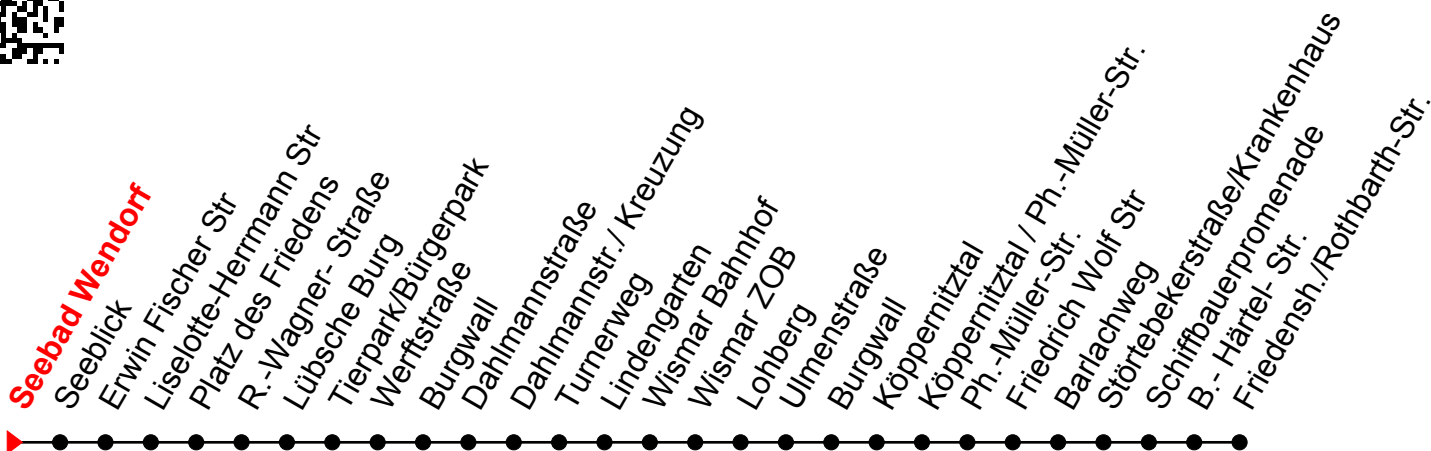

Linie
1

Seebad Wendorf

Richtung: Friedensh./Rothbarth-Str.

Std	Montag - Freitag	Std	Samstag	Std	Sonn-und Feiertag
4	54	4		4	
5	41 ^①	5		5	
6	41 ^①	6		6	
7	41 ^①	7	41 ^①	7	
8	41 ^①	8	41 ^①	8	04 ^①
9	41 ^①	9	41 ^①	9	04 ^①
10	41 ^①	10	41 ^①	10	04 ^①
11	41 ^①	11	41 ^①	11	04 ^①
12	41 ^①	12	41 ^①	12	04 ^①
13	41 ^①	13	41 ^①	13	04 ^①
14	41 ^①	14	41 ^①	14	04 ^①
15	41 ^①	15	41 ^①	15	04 ^①
16	41 ^①	16	41 ^①	16	04 ^①
17	41 ^①	17	41 ^①	17	04 ^①
18	41 ^①	18	41 ^①	18	04 ^①
19	41 ^①	19		19	
20	16 ^①	20		20	
21	21	21		21	