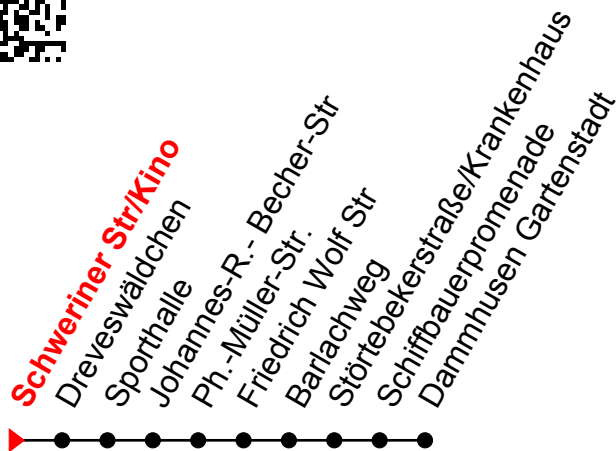

Linie  
**1**

# Schweriner Str/Kino

Richtung: Friedensh./Rothbarth-Str.

Std	Montag - Freitag	Std	Samstag	Std	Sonn-und Feiertag
5	22 <sup>①</sup>	5		5	
6		6		6	
7		7		7	
8		8		8	
9		9		9	
10		10		10	
11		11		11	
12		12		12	
13		13		13	
14		14		14	
15		15		15	
16		16		16	
17		17		17	
18		18		18	
19		19		19	
20		20		20	
21	44	21		21	