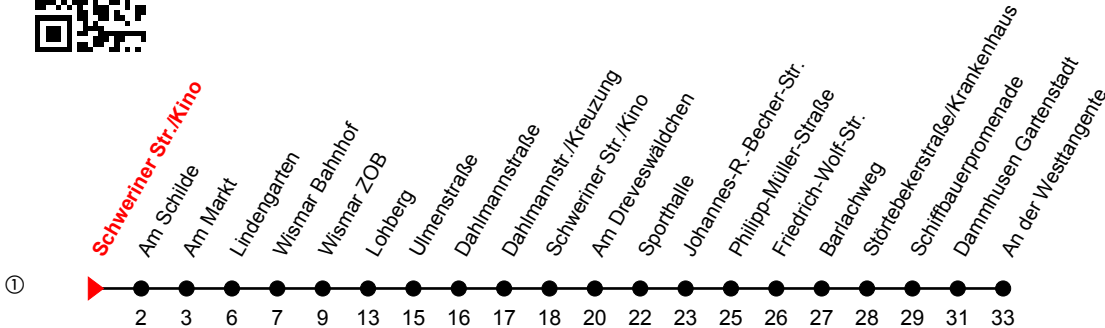

Linie
14

Schweriner Str./Kino

Richtung: Markt/ ZOB

Std	Montag-Freitag	Std	Samstag	Std	Sonn-und Feiertag
4	15 _R	4		4	
5	10 _R 48 _R	5		5	
6	11 ^①	6	13 _R	6	
7	01 ^① 21 ^①	7	13 _R	7	13 _R
8	01 ^① 21 ^①	8	11 ^①	8	13 _R
9	01 ^① 21 ^①	9	11 ^①	9	13 _R
10	01 ^① 21 ^①	10	11 ^①	10	11 ^①
11	01 ^① 21 ^①	11	11 ^①	11	11 ^①
12	01 ^① 21 ^①	12	11 ^①	12	11 ^①
13	01 ^① 21 ^①	13	11 ^①	13	11 ^①
14	01 ^① 21 ^①	14	11 ^①	14	11 ^①
15	01 ^① 21 ^①	15	11 ^①	15	11 ^①
16	01 ^① 21 ^①	16	11 ^①	16	11 ^①
17	01 ^① 21 ^①	17	11 ^①	17	43 _R
18	11 ^① 41 ^①	18	43 _R	18	43 _R
19	13 ^① 43 _R	19	43 _R	19	43 _R
20	13 _R 43 _R	20	43 _R	20	43 _R
21	43 _R	21	43 _R	21	
22	43 _A	22	43 _A	22	
23	43 _A ^{Fr}	23	43 _A	23	
0	43 _A ^{Fr}	0	43 _A	0	

A = Verkehrt bis Dammmhusen Gartenstadt; verkehrt über Friedensch./Rothbarth-Str.

Fr = an Freitagen

R = verkehrt über Friedensch./Rothbarth-Str.

An gesetzlichen Feiertagen erfolgt der Verkehr wie an Sonntagen lt. Fahrplan mit Einschränkungen. Am 24. und 31.12. siehe Samstagsfahrten!